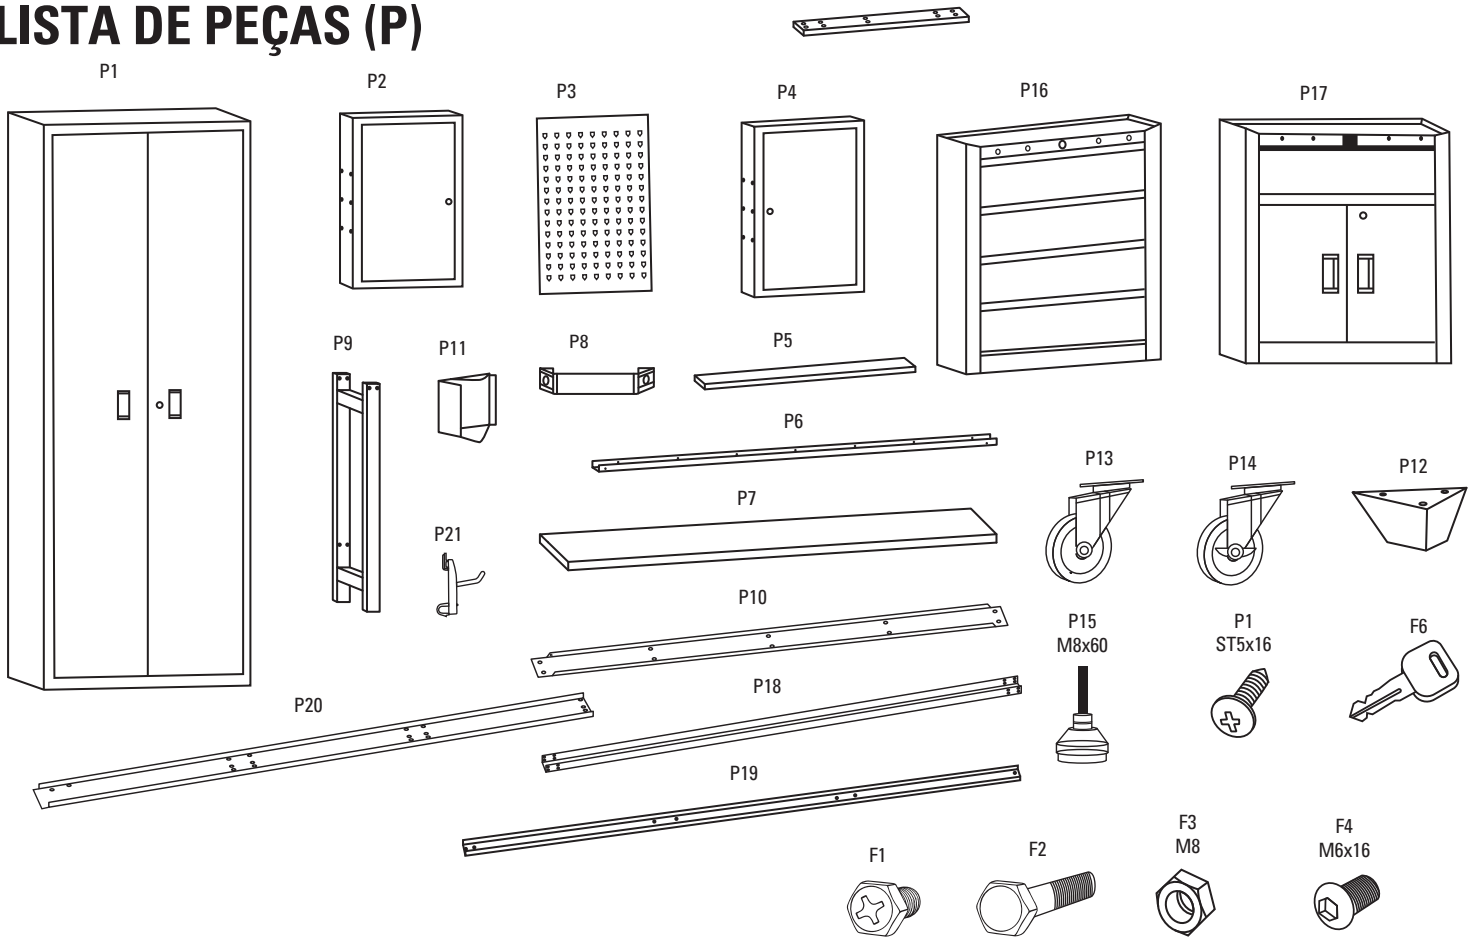

MANUAL DE MONTAGEM

CONJUNTO DE ARMÁRIOS MODULADOS 9 PEÇAS

CÓD.: 1205100650 **VERMELHO**

CÓD.: 1205100651 **AZUL**

CÓD.: 1205100652 **PRETO**

CÓD.: 1205100653 **CINZA**

CÓD.: 1205100654 **VERDE**

WWW.SIGMATOOLS.COM.BR

IDENTIFICAÇÃO DA EMPRESA

SIGMA TOOLS - Comércio de Máquinas, Equipamentos e Acessórios LTDA
Rua Matrix, 17 - Moinho Velho - Cotia - SP - CEP: 06714-360

LISTA DE PEÇAS (P)

Passo 1

Use parafusos M6x16 com cabeça semi-esférica e sextavado interno para fixar as duas caixas P3 e P2/P4 nas peças P19/P20