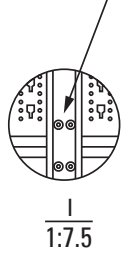

IDENTIFICAÇÃO DA EMPRESA

SIGMA TOOLS - Comércio de Máquinas, Equipamentos e Acessórios LTDA
Rua Matrix, 17 - Moinho Velho - Cotia - SP - CEP: 06714-360

LISTA DE PEÇAS (P)

Passo 1

Use parafusos M6x16 com cabeça semi-esférica e sextavado interno para fixar as duas caixas P3 e P2/P4 nas peças P19/P20