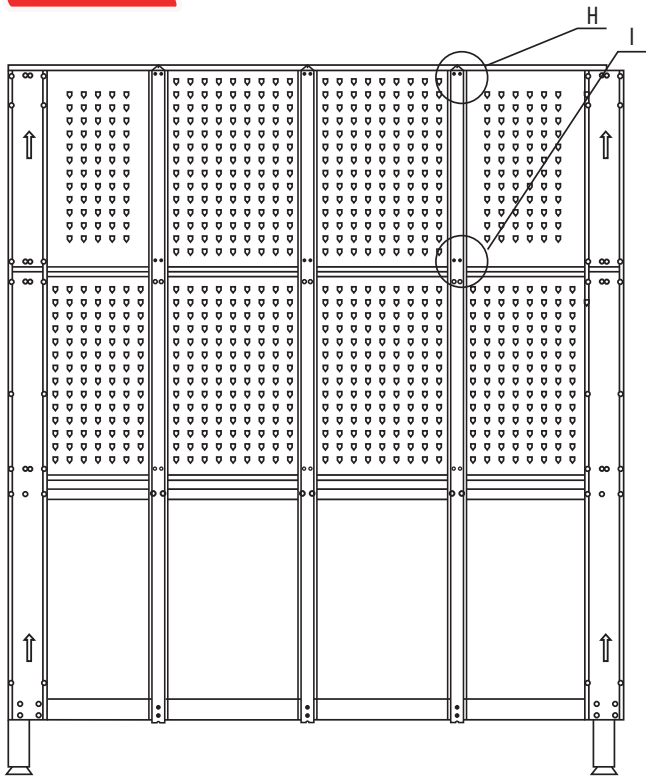

LISTA DE PEÇAS (P)

Passo 1

Use parafusos M6x16 com cabeça semi-esférica e sextavado interno para fixar as duas caixas P3 e P2/P4 nas peças P19/P20

Passo 2