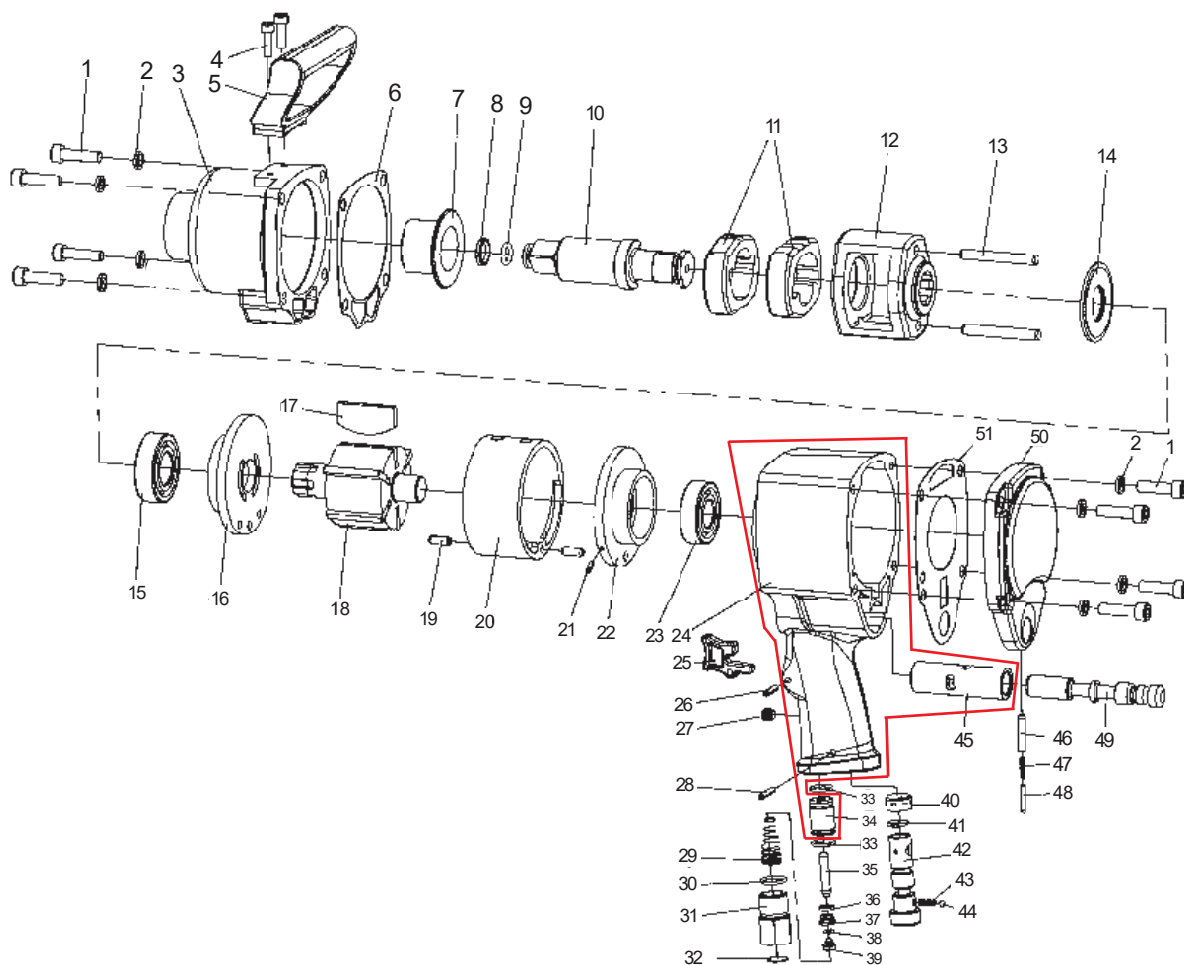

CHAVE DE IMPACTO 1" (TWIN HAMMER)

Item	Código	Descrição	Item	Código	Descrição
1	07 52 05 5201	Parafuso (peça 01) (x8)	27	07 52 05 5227	Parafuso (peça 27)
2	07 52 05 5202	Arruela (peça 02) (x8)	28	07 52 05 5228	Pino (peça 28)
3	07 52 05 5203	Carcapa do martelo	29	07 52 05 5229	Mola (peça 29)
4	07 52 05 5204	Parafuso (peça 04) (x2)	30	07 52 05 5239	O-Ring (peça 30)
5	07 52 05 5205	Manípulo	31	07 52 05 5231	Entrada de ar
6	07 52 05 5206	Vedação (peça 06)	32	07 52 05 5232	Filtro
7	07 52 05 5207	Bucha (peça 07)	33	07 52 05 5233	O-Ring (peça 33)
8	07 51 05 5038	Anel de Retenção (peça 08)	34	Incluído na 24	Bucha da válvula
9	07 51 05 5036	O-Ring (peça 09)	35	07 52 05 5235	Pino (peça 35)
10	07 52 05 5210	Bigorna 1"	36	07 52 05 5236	Vedação (peça 36)
11	07 52 05 5211	Martelo (x2)	37	07 52 05 5237	Bucha (peça 37)
12	07 52 05 5212	Caixa do martelo	38	07 52 05 5238	O-Ring (peça 38)
13	07 52 05 5213	Pino (peça 13) (x2)	39	07 52 05 5239	Bucha (peça 39)
14	07 52 05 5214	Vedação (peça 14)	40	07 52 05 5240	Bucha (peça 40)
15	07 52 05 5215	Rolamento de esferas (peça 15)	41	07 52 05 5241	O-Ring (peça 41)
16	07 52 05 5216	Placa dianteira	42	07 52 05 5242	Botão de regulagem
17	07 52 05 5217	Lâmina do rotor (x6)	43	07 52 05 5243	Mola (peça 43)
18	07 52 05 5218	Rotor	44	07 52 05 5244	Esfera
19	07 52 05 5219	Pino (peça 19) (x2)	45	Incluído na 24	Bucha (peça 45)
20	07 52 05 5220	Cilindro	46	07 52 05 5246	Bucha (peça 46)
21	07 52 05 5221	Pino (peça 21)	47	07 52 05 5247	Mola (peça 47)
22	07 52 05 5222	Placa traseira	48	07 52 05 5248	Pino (peça 48)
23	07 52 05 5223	Rolamento de esferas (peça 23)	49	07 52 05 5249	Válvula de reversão
24	07 52 05 5224	Carcapa	50	07 52 05 5250	Tampa traseira
25	07 52 05 5225	Gatilho	51	07 52 05 5251	Vedação (peça 51)
26	07 52 05 5226	Pino (peça 26)			