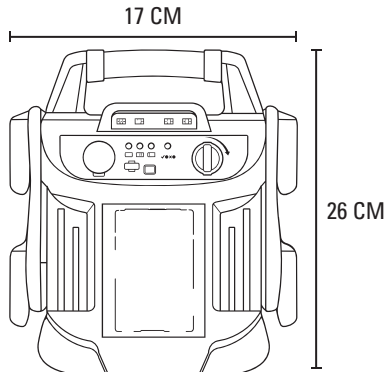

CÓDIGO	QTD. CAIXA
0703910001	1

CABO GARRA
ISOLADO

12V
VOLTAGEM

LUZ
DE LED

BATERIA
SELADA
12Ah

INFORMAÇÕES TÉCNICAS

Tensão	12V
Corrente de pico	800A
Corrente de partida	300A
Capacidade da bateria	12Ah
Comprimento do cabo	62 cm
Peso aproximado	4,800 kg