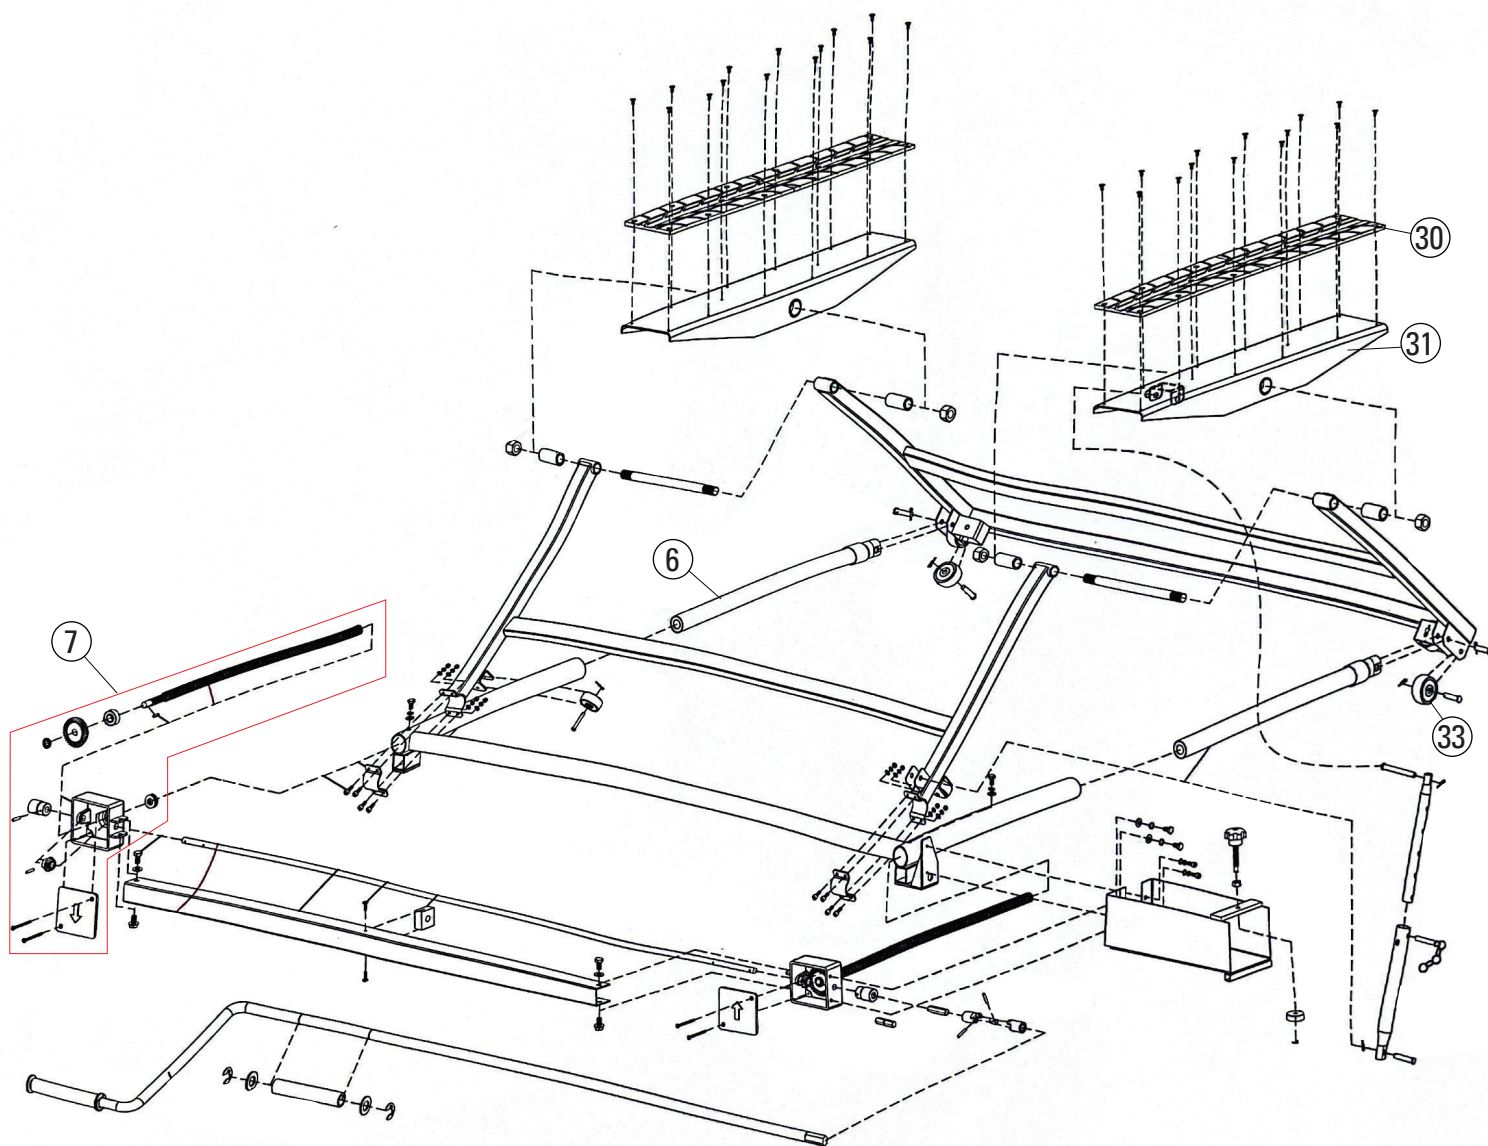

ELEVADOR GANGORRA 1.5TON PORTÁTIL

Nº	Código	Descrição
1	0742020001	BASE DO SUPORTE - ELEV. GANGORRA
6	0742020006	TUBO - ELEV. GANGORRA
7	0742020007	CONJUNTO DE ELEVACAO - ELEV. GANGORRA
30	0742020030	BASE EMBORRACHADA - ELEV. GANGORRA
33	0742020033	ROLAMENTO - ELEV. GANGORRA