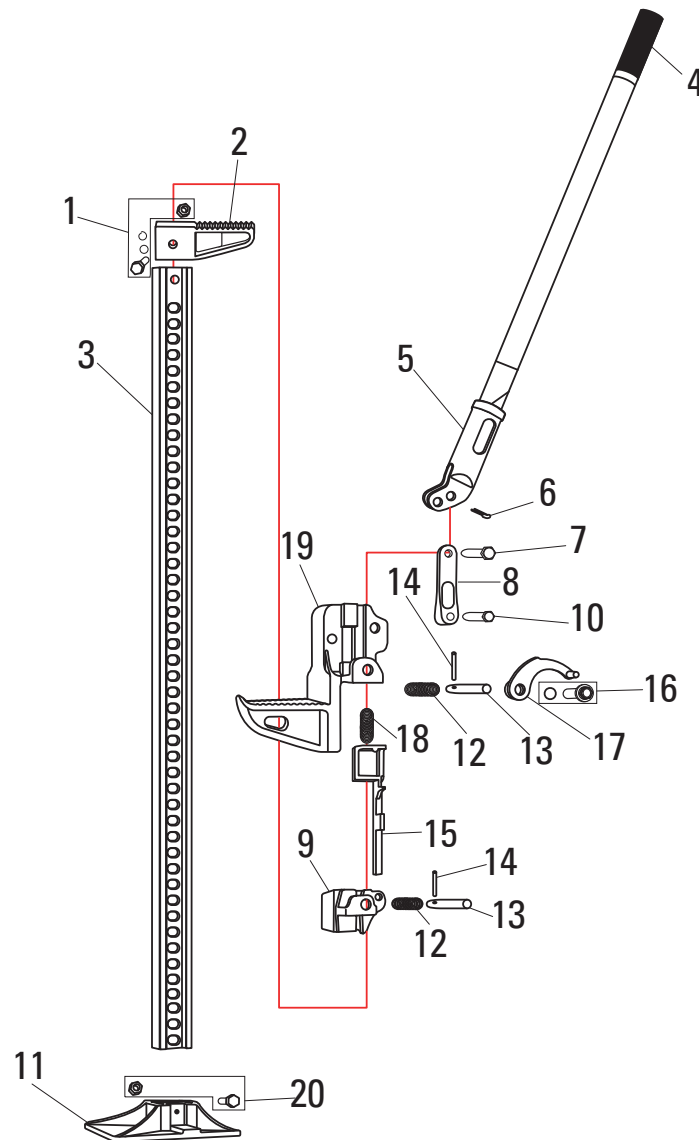

# MACACO TIPO FARM JACK OFF-ROAD - PARA-CHOQUE 3 TON 48"

N°	Código	Descrição
1	0740003501	KIT PARAFUSO DE FIXACAO - FARM JACK.3T
2	0740003502	GARRA SUPERIOR - FARM JACK.3T
3	0740003503	BARRA DE ACO - FARM JACK.3T
4	0740003504	EMPUNHADURA - FARM JACK.3T
5	0740003505	ALAVANCA - FARM JACK.3T
6	0740003506	CUPILO - FARM JACK.3T
7	0740003507	PARAFUSO SEXTAVADO - FARM JACK.3T
8	0740003508	BIELA - FARM JACK.3T
9	0740003509	MECANISMO DE ELEVACAO MENOR - FARM JACK.3T
10	0740003510	PARAFUSO - FARM JACK.3T
11	0740003511	BASE - FARM JACK.3T
12	0740003512	MOLA DO PINO DE ELEVACAO - FARM JACK.3T
13	0740003513	PINO DE ELEVACAO - FARM JACK.3T
14	0740003514	PINO CRUZADO - FARM JACK.3T
15	0740003515	BARRA DE EXCENTRICOS E MOLA DO REVERSO - FARM JACK.3T
16	0740003516	PARAFUSO COM ARRUELA - FARM JACK.3T
17	0740003517	TRAVA DE REVERSÃO - FARM JACK.3T
18	0740003518	MOLA DO REVERSO - FARM JACK.3T
19	0740003519	ROLDANA GRANDE - FARM JACK.3T
20	0740003520	PARAFUSO E PORCA - FARM JACK.3T