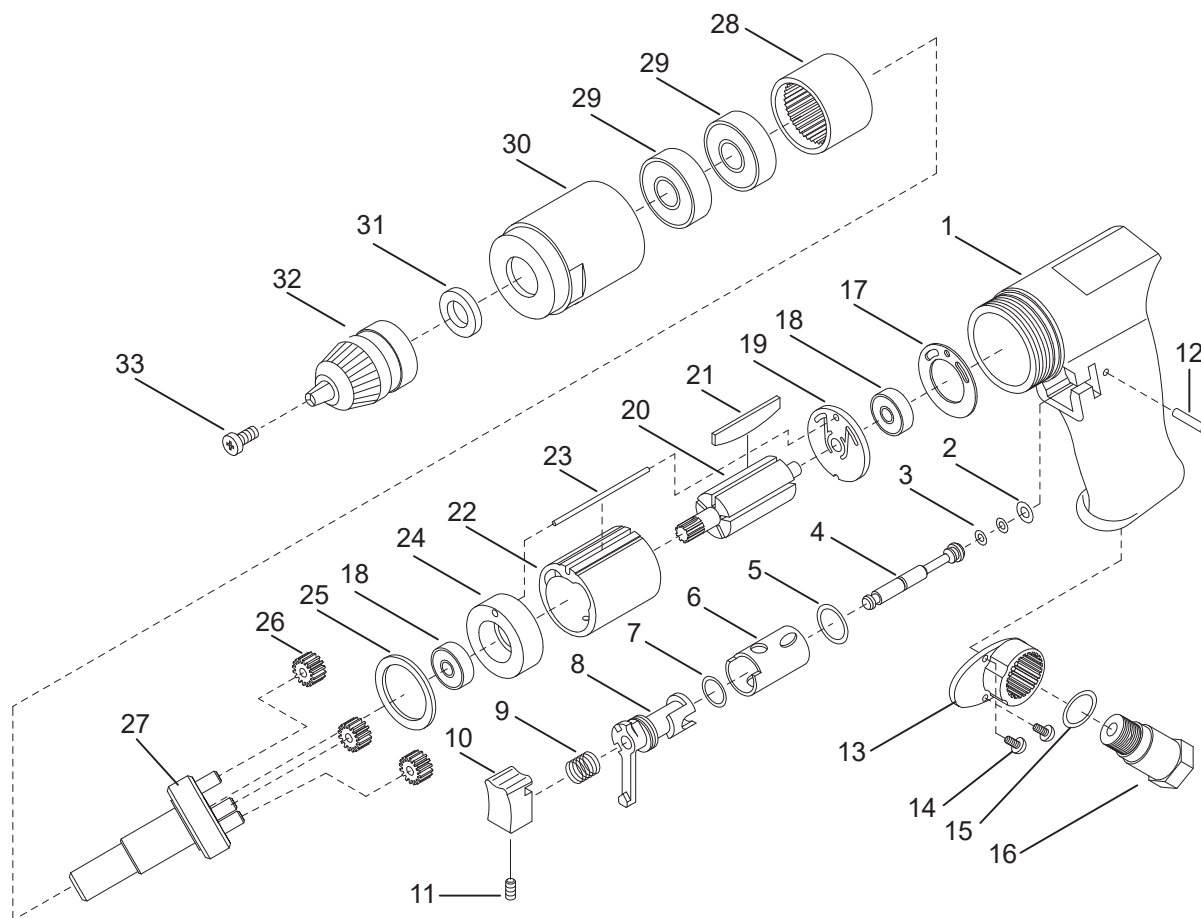

**FURADEIRA REVERSÍVEL KEYLESS 3/8"**

Item	Código	Descrição	Item	Código	Descrição
1	07 52 01 1626	Carcça - MXT-0111	18	07 52 01 1624	Rolamento (Peça 24) - MXT-0111 (X2)
2	07 52 01 1637	O-Ring (Peça 37) - MXT-0111	19	07 52 01 1622	Placa Traseira - MXT-0111
3	07 52 01 1635	O-Ring (Peça 35) - MXT-0111 (x2)	20	07 52 01 2602	Rotor - MXT-0211
4	07 52 01 1636	Válvula - MXT-0111	21	07 52 02 2121	Lâmina do Rotor - MXT-0211 (x5)
5	07 52 01 1634	O-Ring (Peça 34) - MXT-0111	22	07 52 01 1621	Cilindro - MXT-0111
6	07 52 01 1633	Bucha de Reversão - MXT-0111	23	07 52 01 1623	Pino (Peça 23) - MXT-0111
7	07 52 01 1632	O-Ring (Peça 32) - MXT-0111	24	07 52 01 2604	Tampa do cilindro - MXT-0211
8	07 52 01 1631	Eixo direcional - MXT-0111	25	07 52 01 2605	Vedação (Peça 25) - MXT-0211
9	07 52 01 1630	Mola - MXT-0111	26	07 52 01 1614	Engrenagem - MXT-0111 (x3)
10	07 52 01 1628	Gatilho - MXT-0111	27	07 52 01 2606	Eixo de trabalho - MXT-0211
11	07 52 01 1629	Parafuso (Peça 29) - MXT-0111	28	07 52 01 2607	Anel da Engrenagem - MXT-0211
12	07 52 01 2601	Pino (peça 12) - MXT-0211	29	07 52 01 1612	Rolamento (peça 12) - MXT-0111 (X2)
13	07 52 01 1638	Tampa - MXT-0111	30	07 52 01 2608	Capa de fechamento - MXT-0211
14	07 52 01 1639	Parafuso (Peça 39) - MXT-0111 (x2)	31	07 52 01 2609	Arruela (Peça 31) - MXT-0211
15	07 52 01 1640	O-Ring (Peça 40) - MXT-0111	32	07 52 01 2613	Mandril Keyless 3/8" - MXT-0211
16	07 52 01 1641	Conector - MXT-0111	33	07 52 01 2611	Parafuso (Peça 33) - MXT-0211
17	07 52 01 1625	Vedação (Peça 25) - MXT-0111			