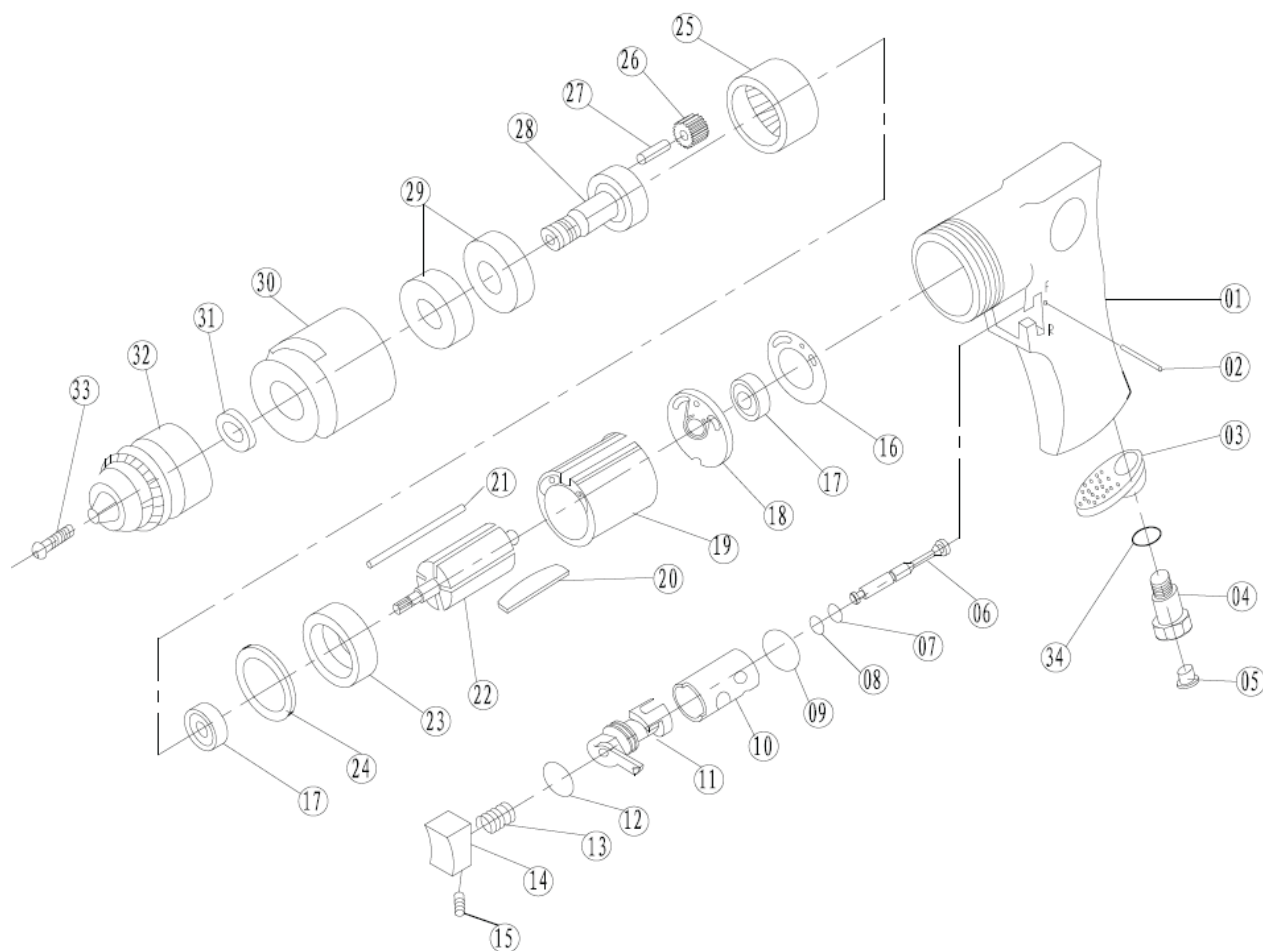

**FURADEIRA REVERSÍVEL KEYLESS 3/8"**

Item	Código	Descrição	Item	Código	Descrição
1	07 51 02 2101	Carcaça	21	07 51 02 2121	Pino Guia
2	07 51 02 2102	Pino elastico (3x24)	22	07 51 02 2122	Rotor
3	07 51 02 2103	Defletor de escape	23	07 51 02 2123	Tampa do cilindro
4	07 51 02 2104	Entrada de ar	24	07 51 02 2124	Arruela
5	07 51 02 2105	Tampa de proteção contra poeira	25	07 51 02 2125	Tubo planetário
6	07 51 02 2106	Pino	26	07 51 02 2126	Engrenagem
7	07 51 02 2107	O-ring (4x2)	27	07 51 02 2127	Pino da engrenagem
8	07 51 02 2108	O-ring (4x1.1)	28	07 51 02 2128	Eixo de trabalho
9	07 51 02 2109	O-ring (12x3)	29	07 51 02 2123	Rolamento
10	07 51 02 2110	Bucha de reversão	30	07 51 02 2130	Capa de fechamento
11	07 51 02 2111	Eixo diferencial	31	07 51 02 2131	Arruela
12	07 51 02 2112	O-ring (11.5x1.8)	32	07 51 02 2132	Mandril 3/8"
13	07 51 02 2113	Mola	33	07 51 02 2133	Parafuso (M5x16)
14	07 51 02 2114	Gatilho	34	07 51 02 2134	O-ring 10.6x1.8
15	07 51 02 2115	Parafuso (M4x8)			
16	07 51 02 2116	Vedação			
17	07 51 02 2117	Rolamento			
18	07 51 02 2118	Placa traseira			
19	07 51 02 2119	Cilindro			
20	07 51 02 2120	Palhetas			