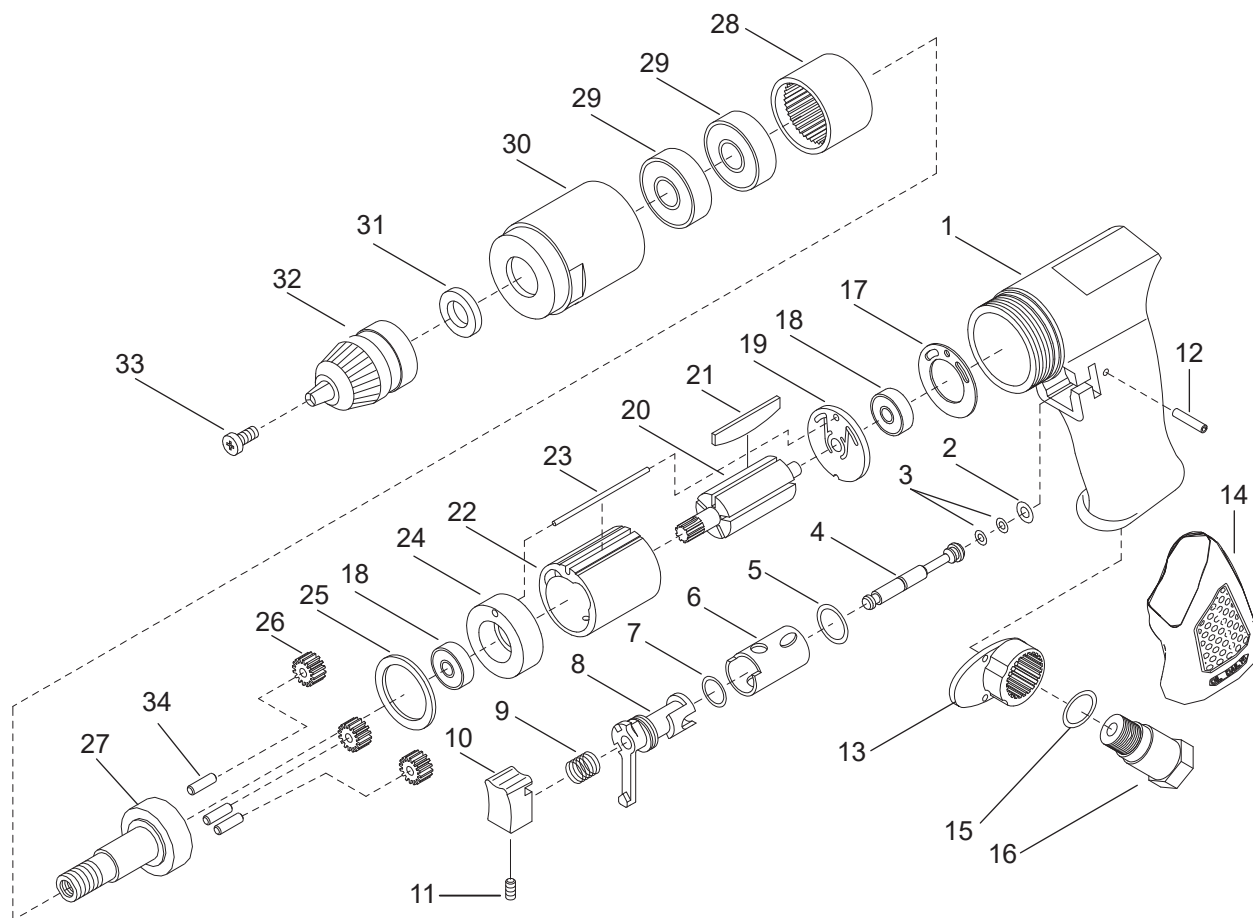

**FURADEIRA REVERSÍVEL KEYLESS 3/8"**

Item	Código	Descrição	Item	Código	Descrição
1	0752022101	CARCACA PARA MXT-0221B	18	0752022118	ROLAMENTO (PEÇA 18) PARA MXT-0221B (X2)
2	0752022102	O-RING (PEÇA 02) PARA MXT-0221B	19	0752022119	PLACA TRASEIRA PARA MXT-0221B
3	0752022103	O-RING (PEÇA 03) PARA MXT-0221B (x2)	20	0752022120	ROTOR PARA MXT-0221B
4	0752022104	VALVULA PARA MXT-0221B	21	0752022121	LAMINA DO ROTOR PARA MXT-0221B (x5)
5	0752022105	O-RING (PEÇA 02) PARA MXT-0221B	22	0752022122	CILINDRO PARA MXT-0221B
6	0752022106	BUCHA DE REVERSAO PARA MXT-0221B	23	0752022123	PINO (PEÇA 23) PARA MXT-0221B
7	0752022107	O-RING (PEÇA 07) PARA MXT-0221B	24	0752022124	TAMPA DO CILINDRO PARA MXT-0221B
8	0752022108	EIXO DIRECIONAL PARA MXT-0221B	25	0752022125	VEDACAO (PEÇA 25) PARA MXT-0221B
9	0752022109	MOLA PARA MXT-0221B	26	0752022126	ENGRENAGEM PARA MXT-0221B (x3)
10	0752022110	GATILHO PARA MXT-0221B	27	0752022127	EIXO DE TRABALHO PARA MXT-0221B
11	0752022111	PARAFUSO (PEÇA 11) PARA MXT-0221B	28	0752022128	ANEL DA ENGRENAGEM PARA MXT-0221B
12	0752022112	PINO (PEÇA 12) PARA MXT-0221B	29	0752022129	ROLAMENTO (PEÇA 29) PARA MXT-0221B (X2)
13	0752022113	TAMPA PARA MXT-0221B	30	0752022130	CAPA DE FECHAMENTO PARA MXT-0221B
14	0752022114	CAPA EMBORRACHADA PARA MXT-0221B	31	0752022131	ARRUELA (PEÇA 31) PARA MXT-0221B
15	0752022115	O-RING (PEÇA 15) PARA MXT-0221B	32	0752022132	MANDRIL KEYLESS 3/8" PARA MXT-0221B
16	0752022116	CONECTOR PARA MXT-0221B	33	0752022133	PARAFUSO (PEÇA 33) PARA MXT-0221B
17	0752022117	VEDACAO (PEÇA 17) PARA MXT-0221B	34	0752022134	PINO (PEÇA 34) PARA MXT-0221B (X3)