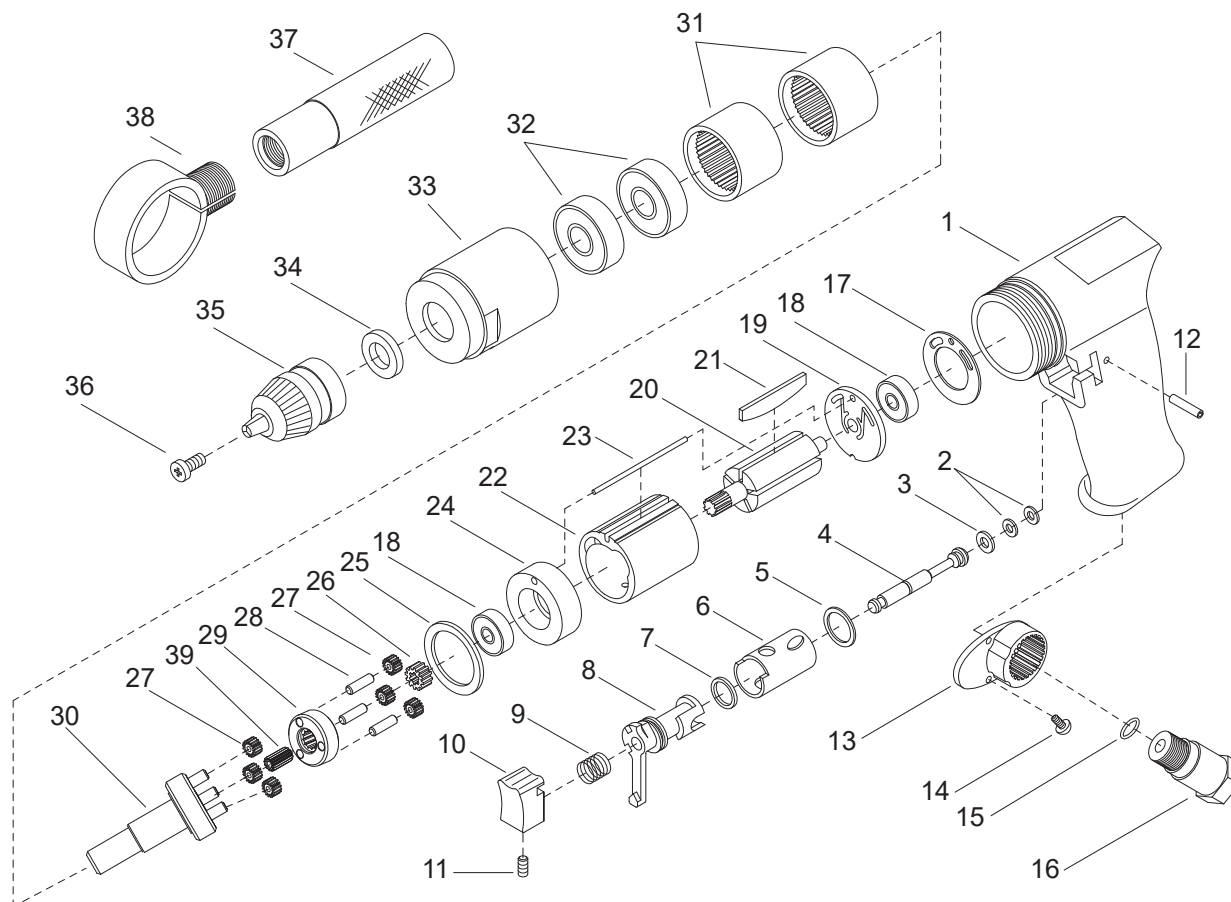

FURADEIRA REVERSÍVEL KEYLESS 1/2"

Item	Código	Descrição
1	07 52 01 1626	Carcaça - MXT-0111
2	07 52 01 1635	O-Ring (Peça 35) - MXT-0111 (x2)
3	07 52 01 1637	O-Ring (Peça 37) - MXT-0111
4	07 52 01 1636	Válvula - MXT-0111
5	07 52 01 1634	O-Ring (Peça 34) - MXT-0111
6	07 52 01 1633	Bucha de Reversão - MXT-0111
7	07 52 01 1632	O-Ring (Peça 32) - MXT-0111
8	07 52 01 1631	Eixo direcional- MXT-0111
9	07 52 01 1630	Mola - MXT-0111
10	07 52 01 1628	Gatilho - MXT-0111
11	07 52 01 1629	Parafuso (Peça 29) - MXT-0111
12	07 52 01 2601	Pino (peça 12) - MXT-0211
13	07 52 01 1638	Tampa - MXT-0111
14	07 52 01 1639	Parafuso (Peça 39) - MXT-0111 (x2)
15	07 52 01 1640	O-Ring (Peça 40) - MXT-0111
16	07 52 01 1641	Conector - MXT-0111
17	07 52 01 1625	Vedação (Peça 25) - MXT-0111
18	07 52 01 1624	Rolamento (Peça 24) - MXT-0111 (x2)
19	07 52 01 1622	Placa Traseira - MXT-0111
20	07 52 01 2602	Rotor - MXT-0211

Item	Código	Descrição
21	07 52 02 2121	Lâmina do Rotor - MXT-0211 (x5)
22	07 52 01 1621	Cilindro - MXT-0111
23	07 52 01 1623	Pino (Peça 23) - MXT-0111
24	07 52 01 2604	Tampa do cilindro - MXT-0211
25	07 52 01 2605	Vedação (Peça 25) - MXT-0211
26	07 52 02 3201	Engrenagem (peça 26) - MXT-0232
27	07 52 02 3202	Engrenagem (peça 27) - MXT-0232 (x6)
28	07 52 02 3203	Pino (Peça 28) - MXT-0232 (x3)
29	07 52 02 3204	Rolamento (peça 12) - MXT-0111 (x2)
30	07 52 02 3205	Capa de fechamento - MXT-0211
31	07 52 01 2607	Anel da Engrenagem - MXT-0211 (x2)
32	07 52 01 1612	Rolamento (peça 12) - MXT-0111 (x2)
33	07 52 02 3206	Anel trava (peça 33) - MXT-0232
34	07 52 01 2609	Arruela (Peça 31) - MXT-0211
35	07 52 02 3301	Mandril Keyless 1/2" - MXT-0233
36	07 52 02 3208	Parafuso (peça 36) - MXT-0232
37	07 52 02 3209	Manípulo - MXT-0232
38	07 52 02 3210	Anel do Manípulo - MXT-0232
39	07 52 02 3211	Engrenagem (peça 40) - MXT-0232