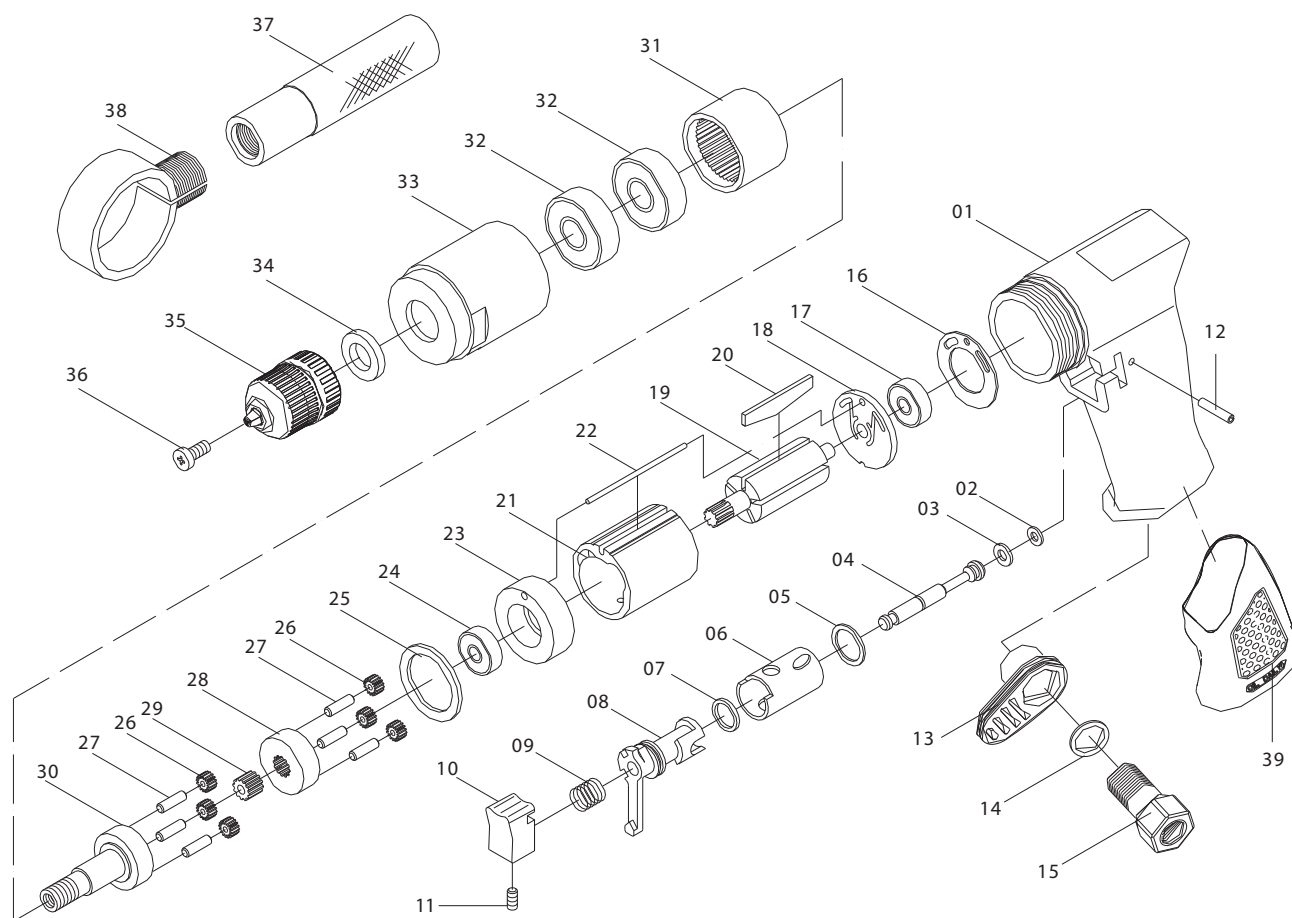

**FURADEIRA REVERSÍVEL KEYLESS 1/2"**

Item	Código	Descrição	Item	Código	Descrição
1	0752023351	CARCACA PARA MXT-0233B	21	0752023371	CILINDRO PARA MXT-0233B
2	0752023352	O-RING (PEÇA 02) PARA MXT-0233B (X2)	22	0752023372	PINO (PEÇA 22) PARA MXT-0233B
3	0752023353	O-RING (PEÇA 03) PARA MXT-0233B	23	0752023373	TAMPA DO CILINDRO PARA MXT-0233B
4	0752023354	VALVULA PARA MXT-0233B	24	0752023374	ROLAMENTO (PEÇA 24) PARA MXT-0233B
5	0752023355	O-RING (PEÇA 05) PARA MXT-0233B	25	0752023375	VEDACAO (PEÇA 25) PARA MXT-0233B
6	0752023356	BUCHA DE REVERSAO PARA MXT-0233B	26	0752023376	ENGRENAGEM PARA MXT-0233B (x6)
7	0752023357	O-RING (PEÇA 07) PARA MXT-0233B	27	0752023377	PINO (PEÇA 27) PARA MXT-0233B (X6)
8	0752023358	EIXO DIRECIONAL PARA MXT-0233B	28	0752023378	REDUTOR PARA MXT-0233B
9	0752023359	MOLA PARA MXT-0233B	29	0752023379	ENGRENAGEM PARA MXT-0233B
10	0752023360	GATILHO PARA MXT-0233B	30	0752023380	EIXO DE TRABALHO PARA MXT-0233B
11	0752023361	PARAFUSO (PEÇA 11) PARA MXT-0233B	31	0752023381	ANEL DA ENGRENAGEM PARA MXT-0233B
12	0752023362	PINO (PEÇA 12) PARA MXT-0233B	32	0752023382	ROLAMENTO (PEÇA 32) PARA MXT-0233B (X2)
13	0752023363	TAMPA PARA MXT-0233B	33	0752023383	CAPA DE FECHAMENTO O PARA MXT-0233B
14	0752023364	O-RING (PEÇA 14) PARA MXT-0233B	34	0752023384	ARRUELA (PEÇA 34) PARA MXT-0233B
15	0752023365	CONECTOR PARA MXT-0233B	35	0752023385	MANDRIL KEYLESS 1/2" - MXT-0233
16	0752023366	VEDACAO (PEÇA 16) PARA MXT-0233B	36	0752023386	PARAFUSO (PEÇA 36) - MXT-0233B
17	0752023367	ROLAMENTO (PEÇA 17) PARA MXT-0233B (X2)	37	0752023387	MANÍPULO - MXT-0233B
18	0752023368	PLACA TRASEIRA PARA MXT-0233B	38	0752023388	ANEL DO MANÍPULO - MXT-0233B
19	0752023369	ROTOR PARA MXT-0233B	39	0752023389	CAPA EMBORRACHADA PARA MXT-0233B
20	0752023370	LÂMINA DO ROTOR PARA MXT-0233B (X5)			