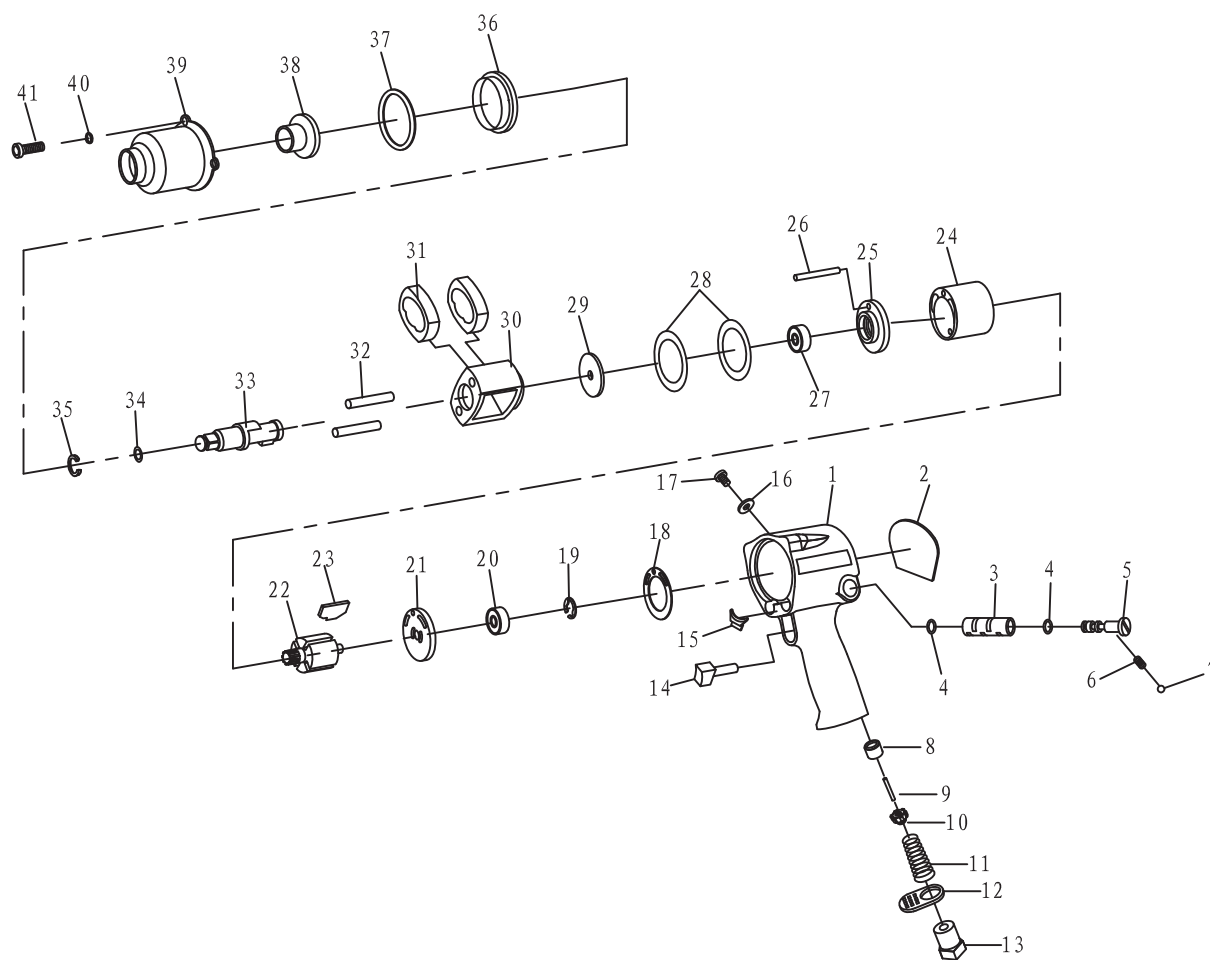

CHAVE DE IMPACTO 1/2" (TWIN HAMMER)

Item	Código	Descrição	Item	Código	Descrição	Item	Código	Descrição
1	07 52 01 5701	Carcaça - MXT-0531	15	07 52 01 5715	Assento do gatilho - MXT-0531	29	07 52 01 5729	Gaxeta (peça 29) - MXT-0531
2	07 52 01 5702	Plaqueta - MXT-0531	16	07 52 01 5716	Assento do regulador - MXT-0531	30	07 52 01 5730	Carcaça do martelo - MXT-0531
3	07 52 01 5703	Válvula de Reversão - MXT-0531	17	07 52 01 5717	Parafuso (peça 17) - MXT-0531	31	07 52 01 5731	Martelo - MXT-0531
4	07 52 01 5704	O-Ring (peça 04) - MXT-0531 (x2)	18	07 52 01 5718	Vedação (peça 18) - MXT-0531	32	07 52 01 5732	Pino (peça 32) - MXT-0531
5	07 52 01 5705	Regulador - MXT-0531	19	07 52 01 5719	Anel de retenção - MXT-0531	33	07 52 01 5733	Bigorna - MXT-0531
6	07 52 01 5706	Mola (peça 06) - MXT-0531	20	07 52 01 5720	Rolamento (peça 20) - MXT-0531	34	07 52 05 3208	O-Ring (peça 20) - MXT-0521
7	07 52 01 5707	Esfera de aço Ø2.5 - MXT-0531	21	07 52 01 5721	Placa traseira - MXT-0531	35	07 52 05 3207	Anel (peça 19) - MXT-0521
8	07 52 01 5708	Bucha (peça 08) - MXT-0531	22	07 52 01 5722	Rotor - MXT-0531	36	07 52 01 5734	Anel (peça 36) - MXT-0531
9	07 52 01 5709	Pino da válvula - MXT-0531	23	07 52 05 3220	Lâmina do rotor - MXT-0531	37	07 52 01 5735	Vedação (peça 37) - MXT-0531
10	07 52 01 5710	Assento da válvula - MXT-0531	24	07 52 01 5724	Cilindro - MXT-0531	38	07 52 01 5736	Bucha (peça 38) - MXT-0531
11	07 52 01 5711	Mola (peça 11) - MXT-0531	25	07 52 01 5725	Placa frontal - MXT-0531	39	07 52 01 5737	Carcaça frontal - MXT-0531
12	07 52 01 5712	Tampa (peça 12) - MXT-0531	26	07 52 01 5726	Pino (peça 26) - MXT-0531	40	07 52 01 5738	Vedação (peça 40) - MXT-0531
13	07 52 01 5713	Conector - MXT-0531	27	07 52 01 5727	Rolamento (peça 27) - MXT-0531	41	07 52 01 5739	Parafuso (peça 41) - MXT-0531
14	07 52 01 5714	Gatilho - MXT-0531	28	07 52 01 5728	Gaxeta (peça 28) - MXT-0531			