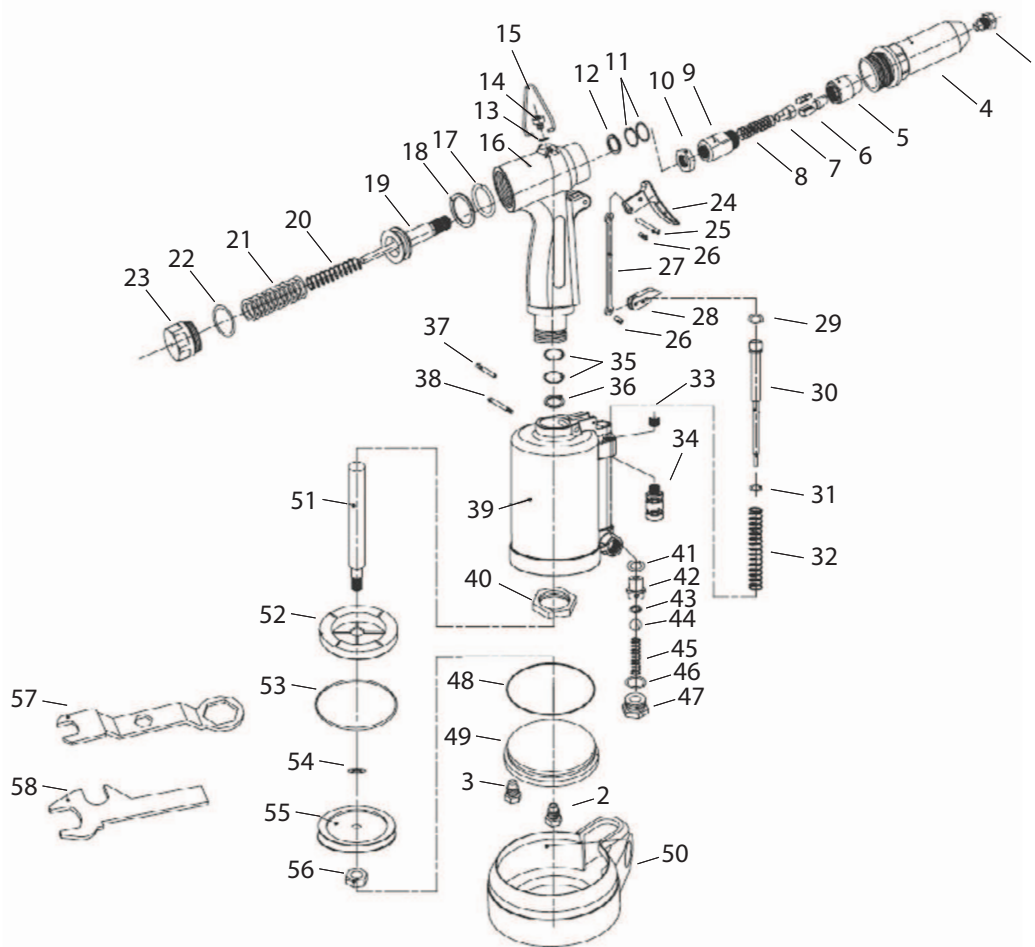

# REBITADOR HIDROPNEUMÁTICO 1/4"

Item	COdigo	DescriCao	Item	COdigo	DescriCao	Item	COdigo	DescriCao
1	07 52 07 2101	ENCAIXE DO REBITE 5/32" PARA MXT-0721	21	07 52 07 2121	MOLA DO RETORNO (PEÇA 21) PARA MXT-0721	40	07 52 07 2140	PORCA (PEÇA 40) PARA MXT-0721
2	07 52 07 2102	ENCAIXE DO REBITE 3/16" PARA MXT-0721	22	07 52 07 2122	ENCAIXE DO REBITE 1/4" PARA MXT-0721	41	07 52 07 2141	O-RING (PEÇA 41) PARA MXT-0721
3	07 52 07 2103	ENCAIXE DO REBITE 1/4" PARA MXT-0721	23	07 52 07 2123	CAPA TRASEIRA PARA MXT-0721	42	07 52 07 2142	VALVULA PARA MXT-0721
4	07 52 07 2104	BICO APLICADOR PARA MXT-0721	24	07 52 07 2124	GATILHO PARA MXT-0721	43	07 52 07 2143	O-RING (PEÇA 43) PARA MXT-0721
5	07 52 07 2105	MANDIBULA FRONTAL PARA MXT-0721	25	07 52 07 2125	PINO ELASTICO (PEÇA 25) PARA MXT-0721	44	07 52 07 2144	ESFERA METALICA PARA MXT-0721
6	07 52 07 2106	MORDENTES PARA MXT-0721	26	07 52 07 2126	PINO ELASTICO PEÇA 26) PARA MXT-0721 (X2)	45	07 52 07 2145	MOLA (PEÇA 45) PARA MXT-0721
7	07 52 07 2107	EIXO DA MANDIBULA PARA MXT-0721	27	07 52 07 2127	ALAVANCA DE ACIONAMENTO PARA MXT-0721	46	07 52 07 2146	O-RING (PEÇA 46) PARA MXT-0721
8	07 52 07 2108	MOLA DA MANDIBULA PARA MXT-0721	28	07 52 07 2128	LIMITADOR DO GATILHO PARA MXT-0721	47	07 52 07 2147	PARAFUSO (PEÇA 47) PARA MXT-0721
9	07 52 07 2109	MANDIBULA TRASEIRA PARA MXT-0721	29	07 52 07 2129	O-RING (PEÇA 29) PARA MXT-0721	48	07 52 07 2148	O-RING (PEÇA 48) PARA MXT-0721
10	07 52 07 2110	PORCA (PEÇA 10) PARA MXT-0721	30	07 52 07 2130	HASTE PARA MXT-0721	49	07 52 07 2149	CAPA DO CILINDRO PARA MXT-0721
11	07 52 07 2111	O-RING (PEÇA 11) PARA MXT-0721 (X2)	31	07 52 07 2131	O-RING (PEÇA 31) PARA MXT-0721	50	07 52 07 2150	CAPA DE BORRACHA PARA MXT-0721
12	07 52 07 2112	ANEL (PEÇA 12) PARA MXT-0721	32	07 52 07 2132	MOLA (PEÇA 32) PARA MXT-0721	51	07 52 07 2151	HASTE DO PISTAO PARA MXT-0721
13	07 52 07 2113	O-RING (PEÇA 13) PARA MXT-0721	33	07 52 07 2133	PARAFUSO (PEÇA 33) PARA MXT-0721	52	07 52 07 2152	AMORTECEDOR (PEÇA 52) PARA MXT-0721
14	07 52 07 2114	PARAFUSO (PEÇA 14) PARA MXT-0721	34	07 52 07 2134	SILENCIADOR PARA MXT-0721	53	07 52 07 2153	O-RING (PEÇA 53) PARA MXT-0721
15	07 52 07 2115	GANCHO PARA MXT-0721	35	07 52 07 2135	O-RING (PEÇA 35) PARA MXT-0721 (X2)	54	07 52 07 2154	VEDACAO (PEÇA 54) PARA MXT-0721
16	07 52 07 2116	CARCACA PARA MXT-0721	36	07 52 07 2136	ANEL DE PTFE (PEÇA 36) PARA MXT-0721	55	07 52 07 2155	PISTAO PARA MXT-0721
17	07 52 07 2117	O-RING (PEÇA 17) PARA MXT-0721	37	07 52 07 2137	PINO ELASTICO (PEÇA 37) PARA MXT-0721	56	07 52 07 2156	PORCA (PEÇA 56) PARA MXT-0721
18	07 52 07 2118	ANEL (PEÇA 18) PARA MXT-0721	38	07 52 07 2138	PINO ELASTICO (PEÇA 38) PARA MXT-0721	57	07 52 07 2157	CHAVE (PEÇA 57) PARA MXT-0721
19	07 52 07 2119	PISTAO DO OLEO PARA MXT-0721	39	07 52 07 2139	CILINDRO DE AR PARA MXT-0721	58	07 52 07 2158	CHAVE (PEÇA 58) PARA MXT-0721
20	07 52 07 2120	MOLA DO RETORNO (PEÇA 20) PARA MXT-0721						