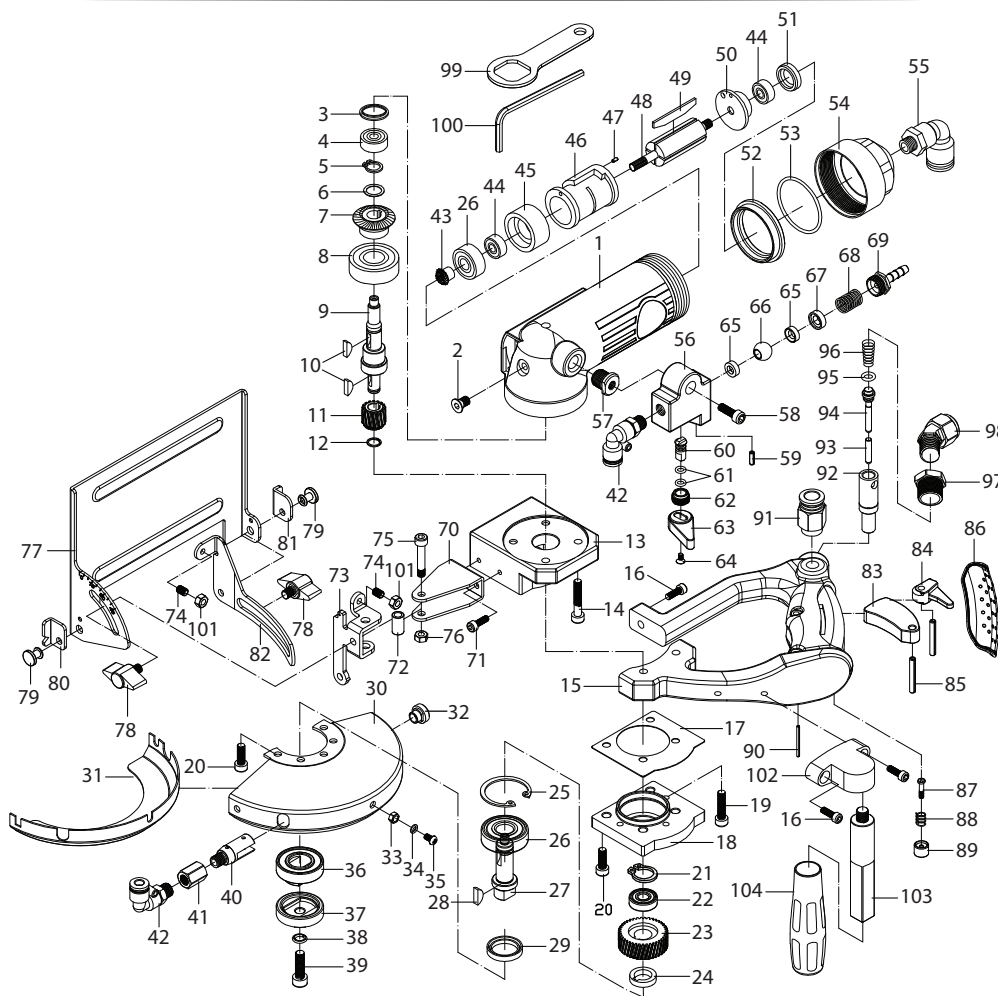

# SERRA MARMORE A ÁGUA

Item	Código	Descrição	Item	Código	Descrição	Item	Código	Descrição
1	07 52 12 2201	CARCAÇA PRINCIPAL PARA MXT-1222	36	07 52 12 2236	FLANGE TRÁSERA PARA MXT-1222	71	07 52 12 2271	PARAFUSO (PEÇA 71) PARA MXT-1222 (x2)
2	07 52 12 2202	PARAFUSO (PEÇA 02) PARA MXT-1222	37	07 52 12 2237	FLANGE DIANTEIRA PARA MXT-1222	72	07 52 12 2272	BUCHA (PEÇA 72) PARA MXT-1222
3	07 52 12 2203	ARRUELA (PEÇA 03) PARA MXT-1222 (x4)	38	07 52 12 2238	ESPACADOR (PEÇA 38) PARA MXT-1222	73	07 52 12 2273	BRACO ANGULAR PARA MXT-1222
4	07 52 12 2204	ROLAMENTO (PEÇA 04) PARA MXT-1222 (x4)	39	07 52 12 2239	PARAFUSO (PEÇA 39) PARA MXT-1222	74	07 52 12 2274	PARAFUSO (PEÇA 74) PARA MXT-1222 (x2)
5	07 52 12 2205	ANEL DE RETENÇÃO (PEÇA 05) PARA MXT-1222	40	07 52 12 2240	ESGUICHO PARA MXT-1222	75	07 52 12 2275	PARAFUSO (PEÇA 75) PARA MXT-1222
6	07 52 12 2206	VEDAÇÃO (PEÇA 06) PARA MXT-1222	41	07 52 12 2241	CONECTOR (PEÇA 41) PARA MXT-1222	76	07 52 12 2276	PORCA (PEÇA 76) PARA MXT-1222
7	07 52 12 2207	ENGRENAGEM (PEÇA 07) PARA MXT-1222	42	07 52 12 2242	CONECTOR (PEÇA 42) PARA MXT-1222 (x2)	77	07 52 12 2277	BASE ANGULAR PARA MXT-1222
8	07 52 12 2208	ROLAMENTO (PEÇA 08) PARA MXT-1222	43	07 52 12 2243	ENGRENAGEM (PEÇA 43) PARA MXT-1222	78	07 52 12 2278	BOTAO (PEÇA 78) PARA MXT-1222 (x2)
9	07 52 12 2209	EIXO PRINCIPAL PARA MXT-1222	44	07 52 12 2244	ROLAMENTO (PEÇA 44) PARA MXT-1222 (x2)	79	07 52 12 2279	HEBITE (PEÇA 79) PARA MXT-1222 (x2)
10	07 52 12 2210	CHAVETA (PEÇA 10) PARA MXT-1222 (x2)	45	07 52 12 2245	CAPA DIANTEIRA (PEÇA 45) PARA MXT-1222	80	07 52 12 2280	GUIA DIANTEIRA PARA MXT-1222
11	07 52 12 2211	ENGRENAGEM (PEÇA 11) PARA MXT-1222	46	07 52 12 2246	CONECTOR (PEÇA 46) PARA MXT-1222	81	07 52 12 2281	GUIA TRÁSERA PARA MXT-1222
12	07 52 12 2212	ANEL DE RETENÇÃO (PEÇA 12) PARA MXT-1222	47	07 52 12 2247	PARAFUSO (PEÇA 47) PARA MXT-1222	82	07 52 12 2282	ESCALA DE PROFUNDIDADE PARA MXT-1222
13	07 52 12 2213	BASE (PEÇA 13) PARA MXT-1222	48	07 52 12 2248	ROTOR PARA MXT-1222	83	07 52 12 2283	GATILHO (PEÇA 83) PARA MXT-1222
14	07 52 12 2214	PARAFUSO (PEÇA 14) PARA MXT-1222 (x2)	49	07 52 12 2249	LAMINA DO ROTOR PARA MXT-1222 (x4)	84	07 52 12 2284	PINO DE SEGURANÇA PARA MXT-1222
15	07 52 12 2215	MANIPULO PRINCIPAL PARA MXT-1222	50	07 52 12 2250	CAPA TRÁSERA (PEÇA 50) PARA MXT-1222	85	07 52 12 2285	RINHO ELASTICO (PEÇA 85) PARA MXT-1222 (x5)
16	07 52 12 2216	PARAFUSO (PEÇA 16) PARA MXT-1222	51	07 52 12 2251	CAPA PROTETORA (PEÇA 51) PARA MXT-1222	86	07 52 12 2286	CAPA EMBORRACHADA PARA MXT-1222
17	07 52 12 2217	VEDAÇÃO (PEÇA 17) PARA MXT-1222	52	07 52 12 2252	BUCHA (PEÇA 52) PARA MXT-1222	87	07 52 12 2287	PARAFUSO (PEÇA 87) PARA MXT-1222
18	07 52 12 2218	CAPA DA BASE PARA MXT-1222	53	07 52 12 2253	O-RING (PEÇA 53) PARA MXT-1222	88	07 52 12 2288	MOLA (PEÇA 88) PARA MXT-1222
19	07 52 12 2219	PARAFUSO (PEÇA 19) PARA MXT-1222 (x2)	54	07 52 12 2254	ANEL DE FINACAO PARA MXT-1222	89	07 52 12 2289	BOTAO DE SEGURANCA PARA MXT-1222
20	07 52 12 2220	PARAFUSO (PEÇA 20) PARA MXT-1222 (x7)	55	07 52 12 2255	CONECTOR (PEÇA 55) PARA MXT-1222	90	07 52 12 2290	ANEL ELASTICO (PEÇA 90) PARA MXT-1222
21	07 52 12 2221	ANEL DE RETENÇÃO (PEÇA 21) PARA MXT-1222	56	07 52 12 2256	BASE DA VALVULA PARA MXT-1222	91	07 52 12 2291	ENTRADA DE AR (PEÇA 91) PARA MXT-1222
22	07 52 12 2222	ROLAMENTO (PEÇA 22) PARA MXT-1222	57	07 52 12 2257	PARAFUSO (PEÇA 57) PARA MXT-1222	92	07 52 12 2292	BUCHA (PEÇA 92) PARA MXT-1222
23	07 52 12 2223	ENGRENAGEM (PEÇA 23) PARA MXT-1222	58	07 52 12 2258	PARAFUSO (PEÇA 58) PARA MXT-1222	93	07 52 12 2293	RINHO DA VALVULA (PEÇA 93) PARA MXT-1222
24	07 52 12 2224	VEDAÇÃO (PEÇA 24) PARA MXT-1222	59	07 52 12 2259	PARAFUSO (PEÇA 59) PARA MXT-1222	94	07 52 12 2294	VALVULA (PEÇA 94) PARA MXT-1222
25	07 52 12 2225	ANEL DE RETENÇÃO (PEÇA 25) PARA MXT-1222	60	07 52 12 2260	VALVULA (PEÇA 60) PARA MXT-1222	95	07 52 12 2295	O-RING (PEÇA 95) PARA MXT-1222
26	07 52 12 2226	ROLAMENTO (PEÇA 26) PARA MXT-1222 (x2)	61	07 52 12 2261	VEDAÇÃO (PEÇA 61) PARA MXT-1222 (x2)	96	07 52 12 2296	MOLA (PEÇA 96) PARA MXT-1222
27	07 52 12 2227	EIXO SECUNDARIO PARA MXT-1222	62	07 52 12 2262	BRILHO (PEÇA 62) PARA MXT-1222	97	07 52 12 2297	NIPLE PARA MXT-1222
28	07 52 12 2228	CHAVETA (PEÇA 28) PARA MXT-1222	63	07 52 12 2263	BOTAO (PEÇA 63) PARA MXT-1222	98	07 52 12 2298	ENTRADA DE AR (PEÇA 98) PARA MXT-1222
29	07 52 12 2229	VEDAÇÃO (PEÇA 29) PARA MXT-1222	64	07 52 12 2264	PARAFUSO (PEÇA 64) PARA MXT-1222	99	07 52 12 2299	CHAVE PARA MXT-1222
30	07 52 12 2230	GUARDA METALICA PARA MXT-1222	65	07 52 12 2265	VEDAÇÃO (PEÇA 65) PARA MXT-1222 (x2)	100	07 52 12 2300	CHAVE ALLEN PARA MXT-1222
31	07 52 12 2231	GUARDA DE PROTEÇÃO PARA MXT-1222	66	07 52 12 2266	VALVULA DE ESFERA PARA MXT-1222	101	07 52 12 2301	PORCA (PEÇA 101) PARA MXT-1222 (x2)
32	07 52 12 2232	SUPORTE METALICO PARA MXT-1222	67	07 52 12 2267	VEDAÇÃO (PEÇA 67) PARA MXT-1222	102	07 52 12 2302	APÓCIO DO MANIPULO PARA MXT-1222
33	07 52 12 2233	PARAFUSO (PEÇA 33) PARA MXT-1222 (x3)	68	07 52 12 2268	MOLA (PEÇA 68) PARA MXT-1222	103	07 52 12 2303	MANIPULO AUXILIAR PARA MXT-1222
34	07 52 12 2234	VEDAÇÃO (PEÇA 34) PARA MXT-1222 (x3)	69	07 52 12 2269	CONECTOR ESPIGAO PARA MXT-1222	104	07 52 12 2304	CAPA DO MANIPULO PARA MXT-1222
35	07 52 12 2235	PARAFUSO (PEÇA 35) PARA MXT-1222 (x3)	70	07 52 12 2270	BRACO DA BASE PARA MXT-1222			