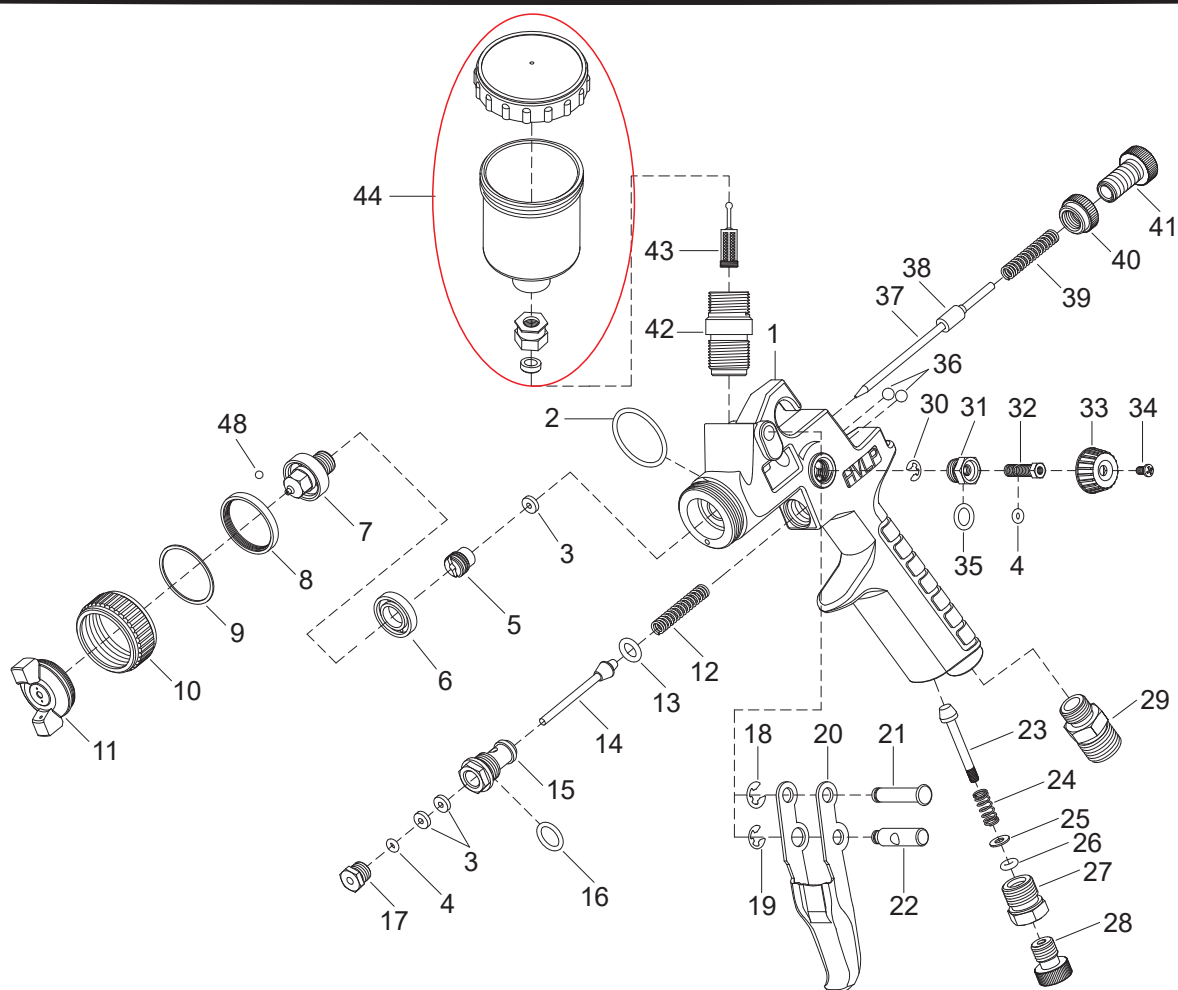

## PISTOLA PINTURA 1.0 HVLP GRAVIDADE 100ML

Item	Código	Descrição	Item	Código	Descrição
1	07 52 30 1002	Carcaça - MXT-3010	24	07 52 30 1024	Mola (peça 24) - MXT-3010
2	07 52 30 1003	O-Ring (peça 02) - MXT-3010	25	07 52 30 1025	Vedação (peça 25) - MXT-3010
3	07 52 30 1004	Vedação (peça 03) - MXT-3010 (x3)	26	07 52 30 1026	O-Ring (peça 26) - MXT-3010
4	07 52 30 1005	O-Ring (peça 04) - MXT-3010 (x3)	27	07 52 30 1027	Assento do botão (peça 27) - MXT-3010
5	07 52 30 1006	Parafuso (peça 05) - MXT-3010	28	07 52 30 1028	Botão de ajuste (peça 28) - MXT-3010
6	07 52 30 1001	Anel (peça 06) - MXT-3010	29	07 52 30 1029	Conector de ar - MXT-3010
7	07 52 30 1007	Nariz - MXT-3010	30	07 52 30 1030	Anel de retenção (peça 30) - MXT-3010
8	07 52 30 1008	Porca (peça 08) - MXT-3010	31	07 52 30 1031	Assento da válvula - MXT-3010
9	07 52 30 1009	Vedação (peça 09) - MXT-3010	32	07 52 30 1032	Assento do parafuso - MXT-3010
10	07 52 30 1010	Capa do bico - MXT-3010	33	07 52 30 1033	Botão ajuste (peça 33) - MXT-3010
11	07 52 30 1011	Bico - MXT-3010	34	07 52 30 1034	Parafuso (peça 34) - MXT-3010
12	07 52 30 1012	Mola (peça 12) - MXT-3010	35	07 52 30 1035	O-Ring (peça 35) - MXT-3010
13	07 52 30 1013	O-Ring (peça 13) - MXT-3010	36	07 52 30 1036	Esfera Metálica (peça 36) - MXT-3010 (x2)
14	07 52 30 1014	Eixo da válvula - MXT-3010	37	07 52 30 1037	Agulha - MXT-3010
15	07 52 30 1015	Corpo da válvula - MXT-3010	38	07 52 30 1038	Assento da agulha - MXT-3010
16	07 52 30 1016	O-Ring (peça 16) - MXT-3010	39	07 52 30 1039	Mola (peça 39) - MXT-3010
17	07 52 30 1017	Parafuso (peça 17) - MXT-3010	40	07 52 30 1040	Assento do botão (peça 40) - MXT-3010
18	07 52 30 1018	Anel de retenção (peça 18) - MXT-3010	41	07 52 30 1041	Botão ajuste (peça 41) - MXT-3010
19	07 52 30 1019	Anel de retenção (peça 19) - MXT-3010	42	07 52 30 1042	Conector (peça 42) - MXT-3010
20	07 52 30 1020	Gatilho - MXT-3010	43	07 52 30 1043	Coador - MXT-3010
21	07 52 30 1021	Pino do gatilho - MXT-3010	44	07 52 30 1044	Caneca - MXT-3010
22	07 52 30 1022	Pino flexível - MXT-3010	48	07 52 30 1048	Esfera Metálica (peça 48) - MXT-3010
23	07 52 30 1023	Válvula de ajuste - MXT-3010			