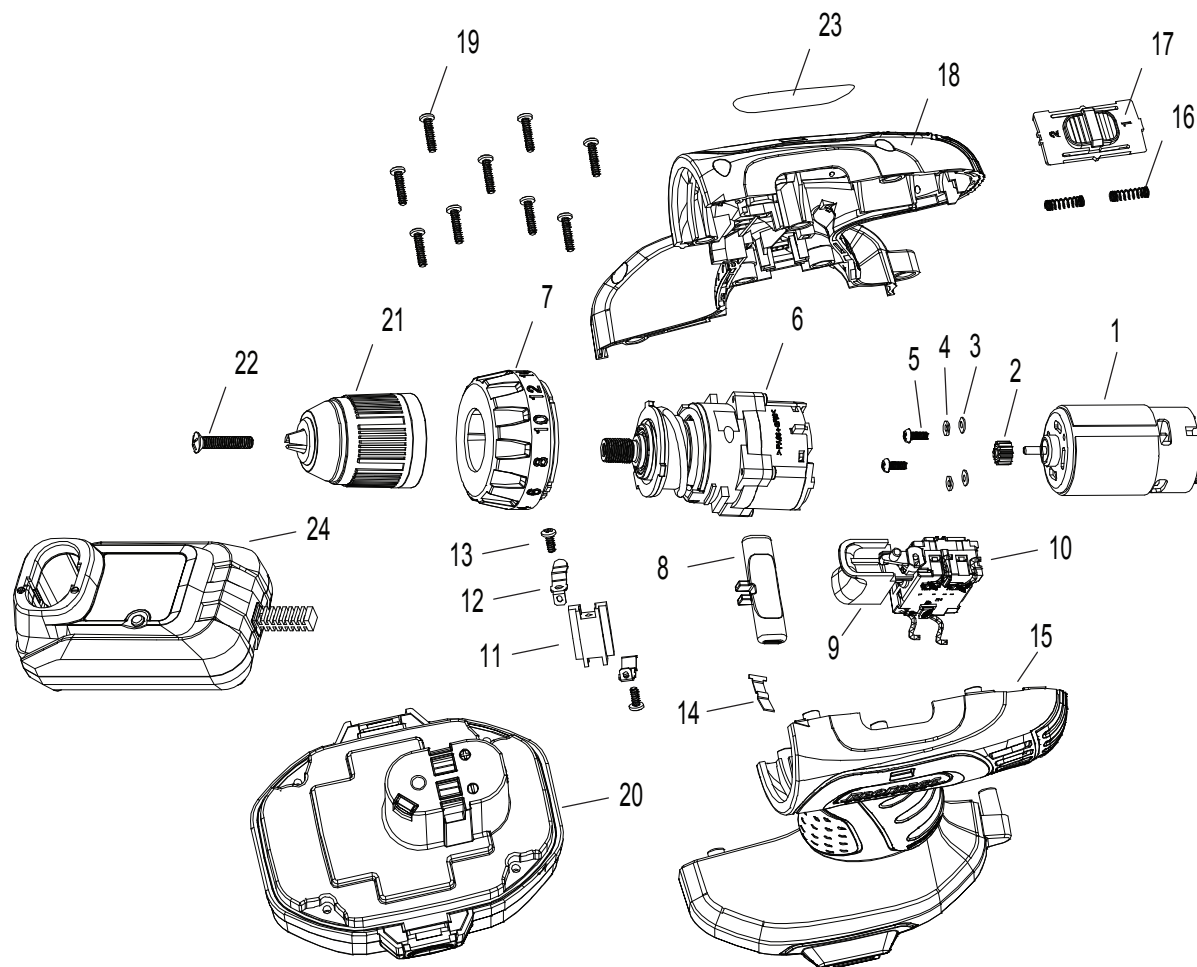

FURADEIRA E PARAFUSADEIRA 3/8" 18V

Item	Código Sigma	Descrição	Item	Código Sigma	Descrição
1	07 58 72 4001	Motor - MXT-7240	13	07 58 72 4013	Parafuso (x2) (Peça 13) - MXT-7240
2	07 58 72 4002	Engrenagem (Peça 02) - MXT-7240	14	07 58 72 4014	Terminal - MXT-7240
3	07 58 72 4003	Arruela (x2) (Peça 03) - MXT-7240	15	07 58 72 4015	Carcaça Esquerda - MXT-7240
4	07 58 72 4004	Arruela Elástica (x2) (Peça 04) - MXT-7240	16	07 58 72 4016	Mola (x2) (Peça 16) - MXT-7240
5	07 58 72 4005	Parafuso (x2) (Peça 05) - MXT-7240	17	07 58 72 4017	Botão (Peça 17) - MXT-7240
6	07 58 72 4006	Caixa de Engrenagem - MXT-7240	18	07 58 72 4018	Carcaça Direita - MXT-7240
7	07 58 72 4007	Capa Frontal - MXT-7240	19	07 58 72 4019	Parafuso (x9) Peça 19 - MXT-7240
8	07 58 72 4008	Alavanca - MXT-7240	20	07 58 72 4020	BATERIA NI-CD 18V P/ MXT-7240
9	07 58 72 4009	Gatilho - MXT-7240	21	07 58 72 4021	Mandril aperto rápido - MXT-7240
10	07 58 72 4010	Botão (Peça 10) - MXT-7240	22	07 58 72 4022	Parafuso (Peça 22) - MXT-7240
11	07 58 72 4011	Base - MXT-7240	23	Etiqueta - MXT-7240	
12	07 58 72 4012	Pino (x2) (Peça 12) - MXT-7240	24	07 58 72 4024	CARREGADOR P/ BATERIA MTB-1181