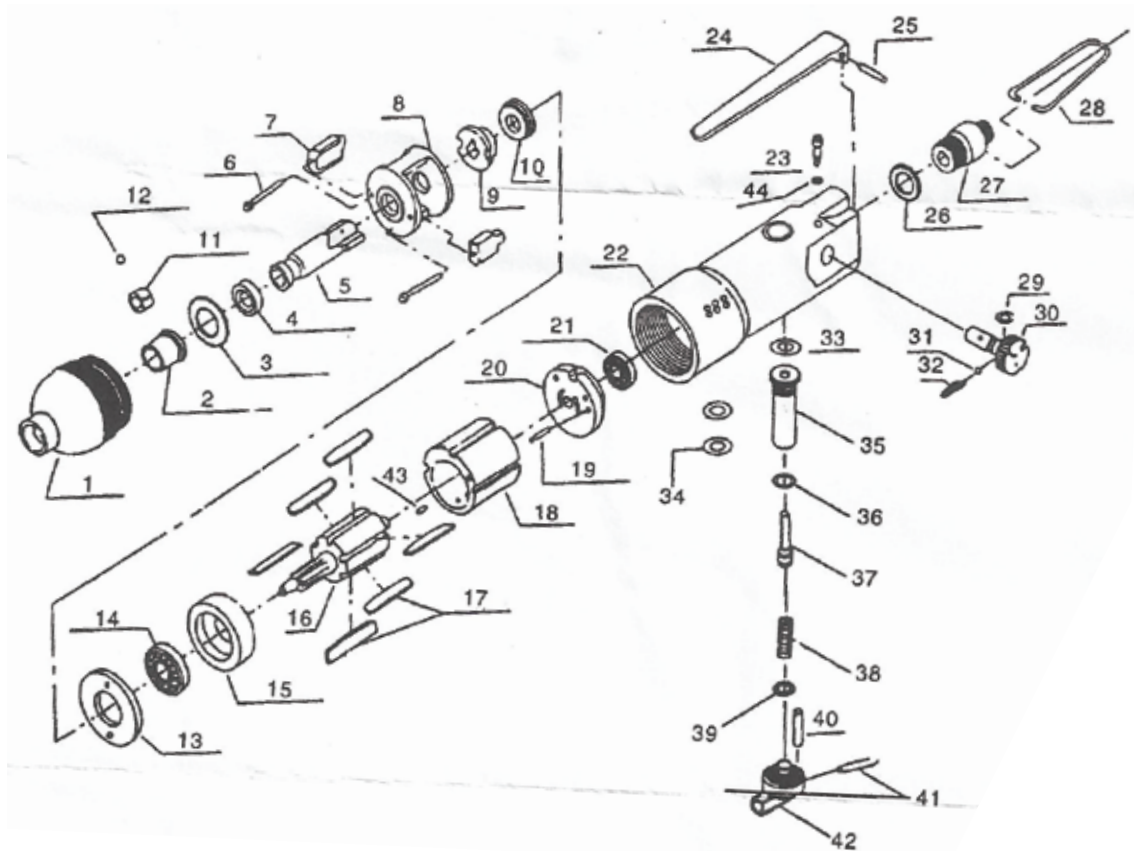

PARAFUSADEIRA DE IMPACTO RETA 55Nm

Item	Código	Descrição
1	07 51 0131 01	Carcaca do martelo
2	07 51 0131 02	Bucha
3	07 51 0131 03	Espaçador
4	07 51 0131 04	Espaçador
5	07 51 0131 05	Bigorna
6	07 51 0131 06	Pino do martelo
7	07 51 0131 07	Martelo
8	07 51 0131 08	Caixa do martelo
9	07 51 0131 09	Came
10	07 51 0131 10	Arruela
11	07 51 0131 11	Rolamento de esfera
12	07 51 0131 12	esfera metálica
13	07 51 0131 13	Parafuso
14	07 51 0131 14	Rolamento
15	07 51 0131 15	Tampa dianteira
16	07 51 0131 16	Rotor
17	07 51 0131 17	Palhetas
18	07 51 0131 18	Cilindro
19	07 51 0131 19	Pino elástico
20	07 51 0131 20	Tampa Traseira
21	07 51 0131 21	Rolamento
22	07 51 0131 22	Carcaca
23	07 51 0131 23	Parafuso
24	07 51 0131 24	Gatilho
25	07 51 0131 25	Pino do gatilho
26	07 51 0131 26	Espaçador
27	07 51 0131 27	Entrada de ar
28	07 51 0131 28	Gancho

Item	Código	Descrição
29	07 51 0131 29	O-ring
30	07 51 0131 30	Regulador de velocidade
31	07 51 0131 31	esfera metálica
32	07 51 0131 32	Mola
33	07 51 0131 33	O-ring
34	07 51 0131 34	O-ring
35	07 51 0131 35	Bucha da valvula
36	07 51 0131 36	O-ring
37	07 51 0131 37	Haste da valvula
38	07 51 0131 38	Mola
39	07 51 0131 39	O-ring
40	07 51 0131 40	Pino elástico
41	07 51 0131 41	Pino elástico
42	07 51 0131 42	Botão de reversão
43	07 51 0131 43	Pino elástico
44	07 51 0131 44	Espaçador