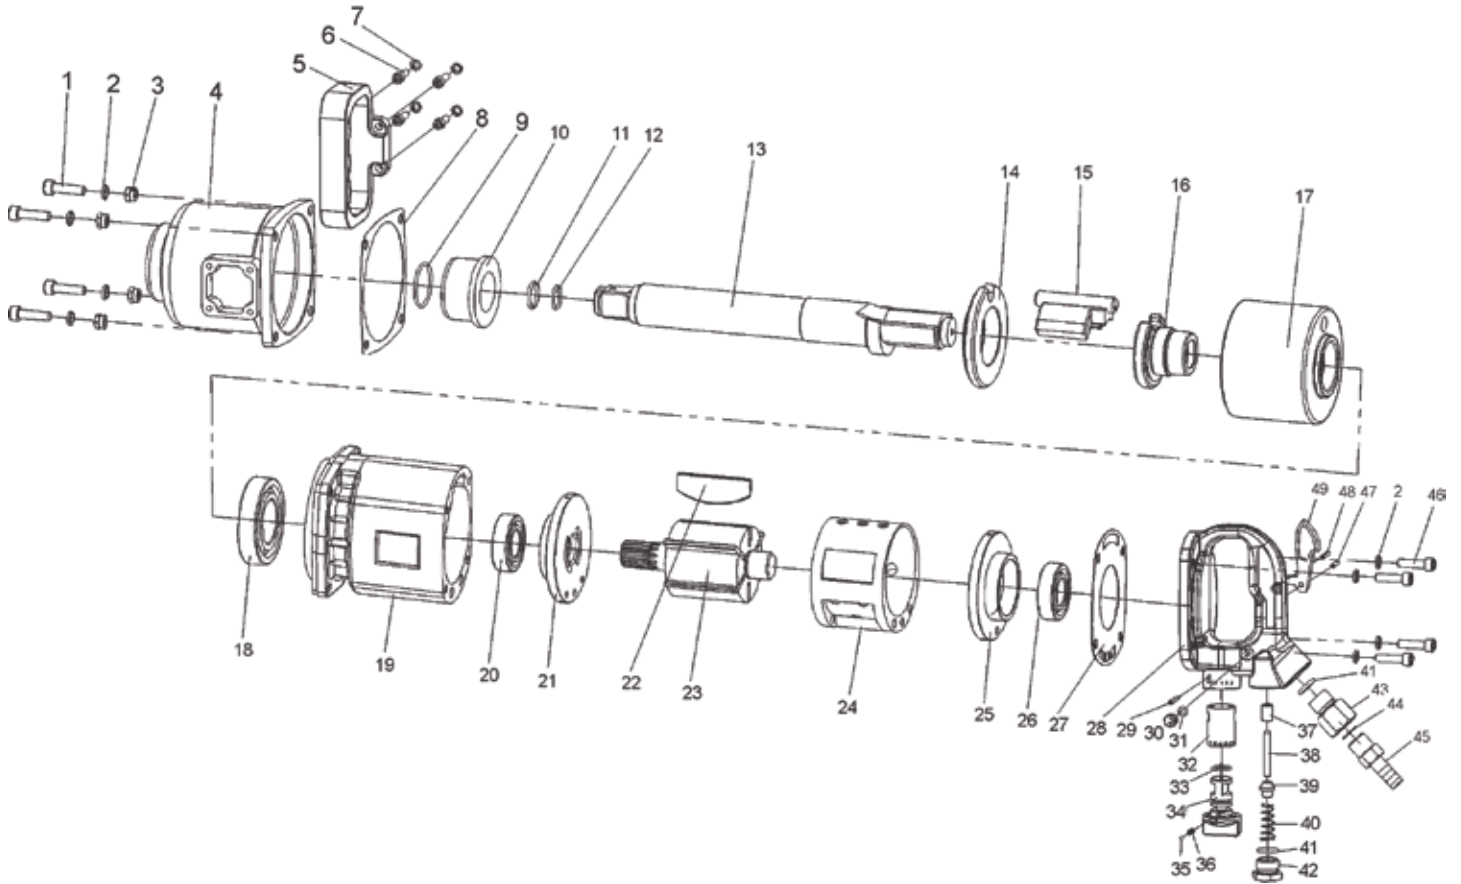

SGT-0564 CHAVE DE IMPACTO 1" LONGA (PINLESS)

Item	Código	Descrição	Item	Código	Descrição
1	07 51 05 6301	Parafuso (peça 01) (x8)	26	07 51 05 6326	Rolamento de esferas (peça 26)
2	07 51 05 6302	Arruela (peça 02) (x8)	27	07 51 05 6327	Vedação (peça 27)
3	07 51 05 6303	Porca (peça 03) (x4)	28	07 51 05 6328	Manipulo traseiro
4	07 51 05 6404	Carcasa do martelo	29	07 51 05 6329	Pino (peça 29)
5	07 52 05 6205	Manipulo	30	07 51 05 6330	Parafuso (peça 30)
6	07 51 05 6306	Parafuso (peça 06) (x4)	31	07 51 05 6331	O-Ring (peça 31)
7	07 51 05 6307	Arruela (peça 07) (x4)	32	07 51 05 6332	Bucha da válvula
8	07 51 05 6408	Vedação (peça 08)	33	07 51 05 6333	O-Ring (peça 33)
9	07 51 05 6309	O-Ring (peça 09)	34	07 51 05 6334	Botão de regulagem
10	07 51 05 6310	Bucha (peça 10)	35	07 51 05 6335	Esfera
11	07 51 05 5038	Anel (peça 11)	36	07 51 05 6336	Mola (peça 36)
12	07 51 05 5036	O-Ring (peça 12)	37	07 51 05 6337	Bucha (peça 37)
13	07 51 05 6313	Bigorna 1"	38	07 51 05 6338	Pino (peça 38)
14	07 51 05 6314	Bucha (peça 14)	39	07 51 05 6339	Válvula (peça 39)
15	07 51 05 6315	Martelo	40	07 51 05 6340	Mola (peça 40)
16	07 51 05 6316	Came	41	07 51 05 6341	O-Ring (peça 41) (x2)
17	07 51 05 6317	Caixa do martelo	42	07 51 05 6342	Parafuso (peça 42)
18	07 51 05 6318	Rolamento de esferas (peça 18)	43	07 51 05 6343	Entrada de ar
19	07 51 05 6419	Carcasa	44	07 51 05 6344	Filtro
20	07 51 05 6320	Rolamento de esferas (peça 20)	45	07 51 05 6345	Conector
21	07 51 05 6321	Placa dianteira	46	07 51 05 6346	Parafuso (peça 46) (x4)
22	07 51 05 6422	Lâmina do rotor (x6)	47	07 51 05 6347	Pino (peça 47)
23	07 51 05 6423	Rotor	48	07 51 05 6348	Pino (peça 48)
24	07 51 05 6424	Cilindro	49	07 51 05 6349	Gatilho
25	07 51 05 6325	Placa traseira			