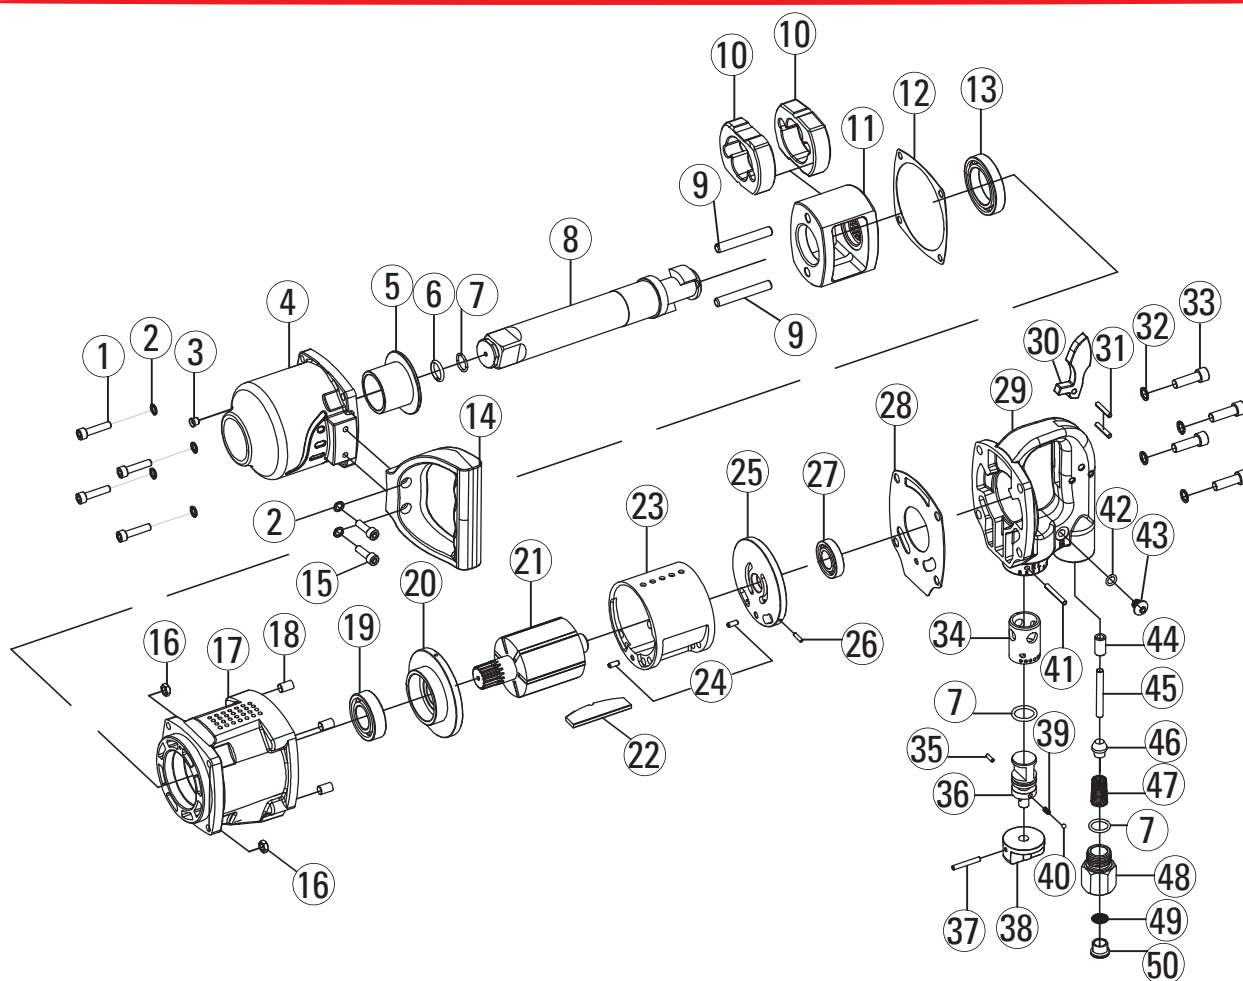

CHAVE DE IMPACTO 1" - LONGA - TWIN-HAMMER

Nº	Código	Descrição	Qtd. p/maq.	Nº	Código	Descrição	Qtd. p/maq.
1	0751056901	PARAFUSOS DA CARCACA	4	26	0751056926	PINO DA PLACA	1
2	0751056902	ARRUELA DE PRESSAO	6	27	0751056927	ROLAMENTO	1
3	0751056903	ENGRAXADEIRA	1	28	0751056928	JUNTA DE VEDACAO	1
4	0751056904	CARCACA DO MARTELO	1	29	0751056929	MANIPULO TRASEIRO	1
5	0751056905	BUCHA DA BIGORNA	1	30	0751056930	GATILHO	1
6	0751056906	ANEL DA BIGORNA	1	31	0751056931	PINO DO GATILHO	2
7	0751056907	O'RING DA BIGORNA	1	32	0751056932	ARRUELA DE PRESSAO (PC32)	4
8	0751056908	BIGORNA	1	33	0751056933	PARAFUSO DO MANIPULO TRASEIRO	4
9	0751056909	PINO DO MARTELO	2	34	0751056934	BUCHA	1
10	0751056910	MARTELO (2UND)	2	35	0751056935	PINO ELASTICO (PC35)	1
11	0751056911	CAIXA DO MARTELO	1	36	0751056936	VALVULA SELETORA	1
12	0751056912	JUNTA DA CARCACA	1	37	0751056937	PINO ELASTICO (PC37)	1
13	0751056913	ROLAMENTO	1	38	0751056938	BOTAO DE SELECAO	1
14	0751056914	MANIPULO	1	39	0751056939	MOLA	1
15	0751056915	PARAFUSO DO MANIPULO	4	40	0751056940	ESFERA	1
16	0751056916	PORCA DE FIXACAO	4	41	0751056941	PINO ELASTICO (PC41)	1
17	0751056917	CARCACA	1	42	0751056942	O'RING (PC42)	1
18	0751056918	BUCHA DO PARAFUSO	4	43	0751056943	PARAFUSO	1
19	0751056919	ROLAMENTO	1	44	0751056944	BUCHA DA VALVULA	1
20	0751056920	PLACA DIANTEIRA	1	45	0751056945	HASTE DA VALVULA	1
21	0751056921	ROTOR	1	46	0751056946	VALVULA	1
22	0751056922	PALHETA	6	47	0751056947	MOLA DA VALVULA	1
23	0751056923	CILINDRO	1	48	0751056948	ENTRADA DE AR	1
24	0751056924	PINO ELASTICO	1	49	0751056949	TELA DE PROTECAO	1
25	0751056925	PLACA TRASEIRA	1	50	0751056950	O'RING DA ENTRADA DE AR	1