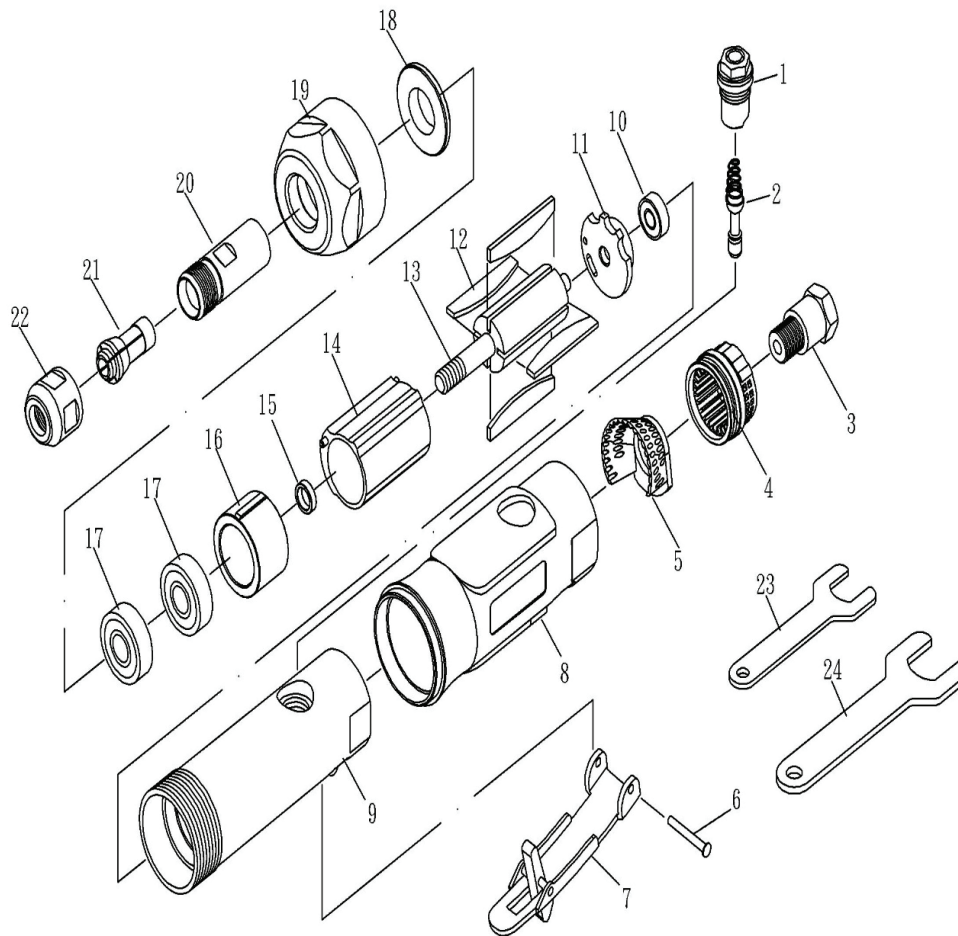

RETIFICA RETA 1/4" PLUS - 0,5 HP - 2 ROLAMENTOS

Número	Código	Descrição
1	07 51 0617 01	VÁLVULA DE ACIONAMENTO
2	07 51 0617 02	HASTE DA VÁLVULA
3	07 51 0617 03	ENTRADA DE AR
4	07 51 0617 04	DEFLETOR DE EXAUSTÃO
5	07 51 0617 05	ABAFADOR
6	07 51 0617 06	PINO DO GATILHO
7	07 51 0617 07	GATILHO
8	07 51 0617 08	BORRACHA DE PROTEÇÃO
9	07 51 0617 09	CARÇAÇA
10	07 51 0630 15	ROLAMENTO 696ZZ
11	07 51 0617 11	TAMPA TRASEIRA
12	07 51 0617 12	PALHETAS (x4)
13	07 51 0617 13	ROTOR
14	07 51 0617 14	CILINDRO
15	07 51 0617 15	ESPAÇADOR
16	07 51 0617 16	TAMPA DIANTEIRA
17	07 51 0410 13	ROLAMENTO 608ZZ (x2)
18	07 51 0617 18	ARRUELA
19	07 51 0617 19	TAMPA DA CARÇAÇA
20	07 51 0617 20	EIXO DE TRABALHO
21	07 51 0617 21	PINÇA
22	07 51 0617 22	PORCA DA PINÇA
23	07 51 0617 23	CHAVE FIXA (14MM)
24	07 51 0617 24	CHAVE FIXA (19MM)