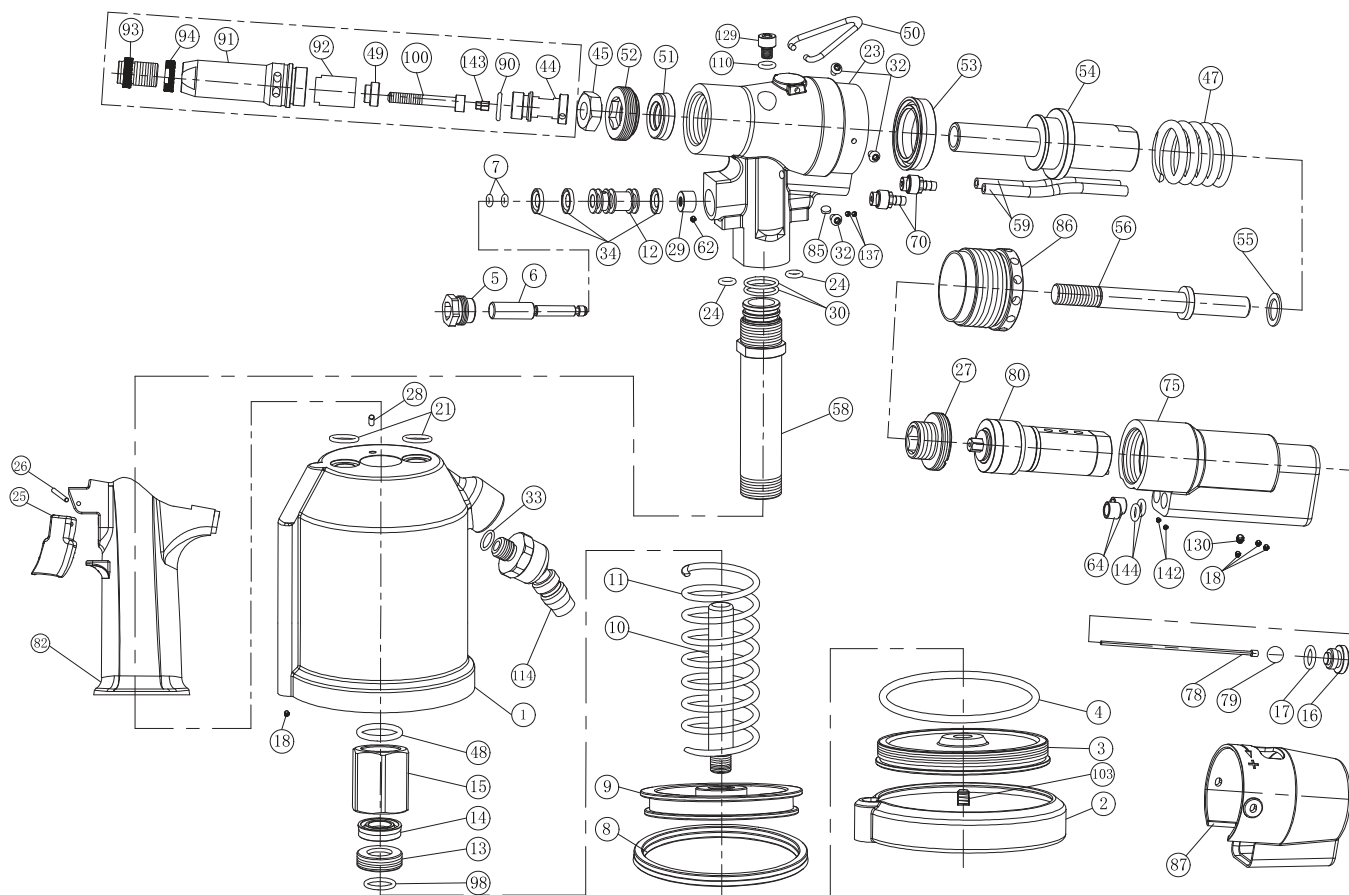

REBITADOR DE ROSCA PARA REBITE DE ROSCA M3-M10

Item	Código	Descrição	Item	Código	Descrição	Item	Código	Descrição	Item	Código	Descrição
1	07 51 0739 01	CARCAÇA INFERIOR	33	07 51 0739 33	O-RING	82	07 51 0739 82	CARCAÇA	143	07 51 739 143	PARAFUSO M3
2	07 51 0739 02	BASE DE PROTEÇÃO	34	07 51 0739 34	ANEL DE VEDAÇÃO	85	07 51 0739 85	SILENCIADOR	143	07 51 739 157	PARAFUSO M4
3	07 51 0739 03	TAMPA	44	07 51 0739 44	GUIA DO IMPULSIONADOR	86	07 51 0739 86	PORCA DE AJUSTE	143	07 51 739 158	PARAFUSO M5
4	07 51 0739 04	O-RING	45	07 51 0739 45	PORCA DE AJUSTE	87	07 51 0739 87	PROTEÇÃO DA CARCAÇA	143	07 51 739 159	PARAFUSO M6
5	07 51 0739 05	PARAFUSO DA VALVULA	47	07 51 0739 47	MOLA	90	07 51 0739 90	O-RING	143	07 51 739 160	PARAFUSO M8
6	07 51 0739 06	VALVULA	48	07 51 0713 48	O-RING	91	07 51 0739 91	BICO	143	07 51 739 167	PARAFUSO M10
7	07 51 0739 07	O-RING	49	07 51 0739 49	PORCA DE AJUSTE M3	92	07 51 0739 92	ADAPTADOR	144	07 51 739 144	O-RING
8	07 51 0739 08	ENTRADA DE AR	49	07 51 739 145	PORCA DE AJUSTE M4	93	07 51 0739 93	ROSCA DO REBITADOR M3			
9	07 51 0739 09	PISTÃO DO ÓLEO	49	07 51 739 146	PORCA DE AJUSTE M5	93	07 51 739 161	ROSCA DO REBITADOR M4			
10	07 51 0739 10	DUTO DE AR	49	07 51 739 147	PORCA DE AJUSTE M6	93	07 51 739 162	ROSCA DO REBITADOR M5			
11	07 51 0739 11	MOLA	49	07 51 739 148	PORCA DE AJUSTE M8	93	07 51 739 163	ROSCA DO REBITADOR M6			
12	07 51 0739 12	VALVULA	49	07 51 739 166	PORCA DE AJUSTE M10	93	07 51 739 164	ROSCA DO REBITADOR M8			
13	07 51 0739 13	PORCA DE VEDAÇÃO	50	07 51 0739 50	GANCHO	93	07 51 739 165	ROSCA DO REBITADOR M10			
14	07 51 0739 14	ANEL DE VEDAÇÃO	51	07 51 0739 51	ANEL DE VEDAÇÃO	94	07 51 0739 94	PORCA DE AJUSTE			
15	07 51 0739 15	PORCA DE FIXAÇÃO	52	07 51 0739 52	PORCA DE FIXAÇÃO	98	07 51 0739 98	O-RING			
16	07 51 0739 16	PARAFUSO	53	07 51 0739 53	ANEL DE VEDAÇÃO	100	07 51 739 100	PARAFUSO M3			
17	07 51 0739 17	O-RING	54	07 51 0739 54	PISTÃO	100	07 51 739 149	PARAFUSO M4			
18	07 51 0739 18	PARAFUSO	55	07 51 0739 55	ANEL DE VEDAÇÃO	100	07 51 739 150	PARAFUSO M5			
21	07 51 0739 21	O-RING	56	07 51 0739 56	EIXO DE TRABALHO	100	07 51 739 151	PARAFUSO M6			
23	07 51 0739 23	CARCAÇA SUPERIOR	58	07 51 0739 58	TUBO DE ÓLEO	100	07 51 739 152	PARAFUSO M8			
24	07 51 0714 47	O-RING	59	07 51 0739 59	TUBO DE AR	100	07 51 739 153	PARAFUSO M10			
25	07 51 0739 25	GATILHO	62	07 51 0739 62	PARAFUSO	103	07 51 739 103	PARAFUSO			
26	07 51 0739 26	PINO	64	07 51 0739 64	PISTÃO	110	07 51 739 110	ARRUELA DE VEDAÇÃO			
27	07 51 0739 27	PORCA DE FIXAÇÃO	70	07 51 0739 70	CONECTOR DO TUBO DE AR	114	07 51 739 114	ENTRADA DE AR			
28	07 51 0739 28	PINO	75	07 51 0739 75	CARCAÇA TRASEIRA	129	07 51 739 129	PARAFUSO			
29	07 51 0739 29	CONECTOR	78	07 51 0739 78	HASTE	130	07 51 739 130	PARAFUSO			
30	07 51 0739 30	O-RING	79	07 51 0739 79	ESFERA	137	07 51 739 137	PARAFUSO			
32	07 51 0739 32	PARAFUSO	80	07 51 0739 80	TURBINA	142	07 51 739 142	PARAFUSO			