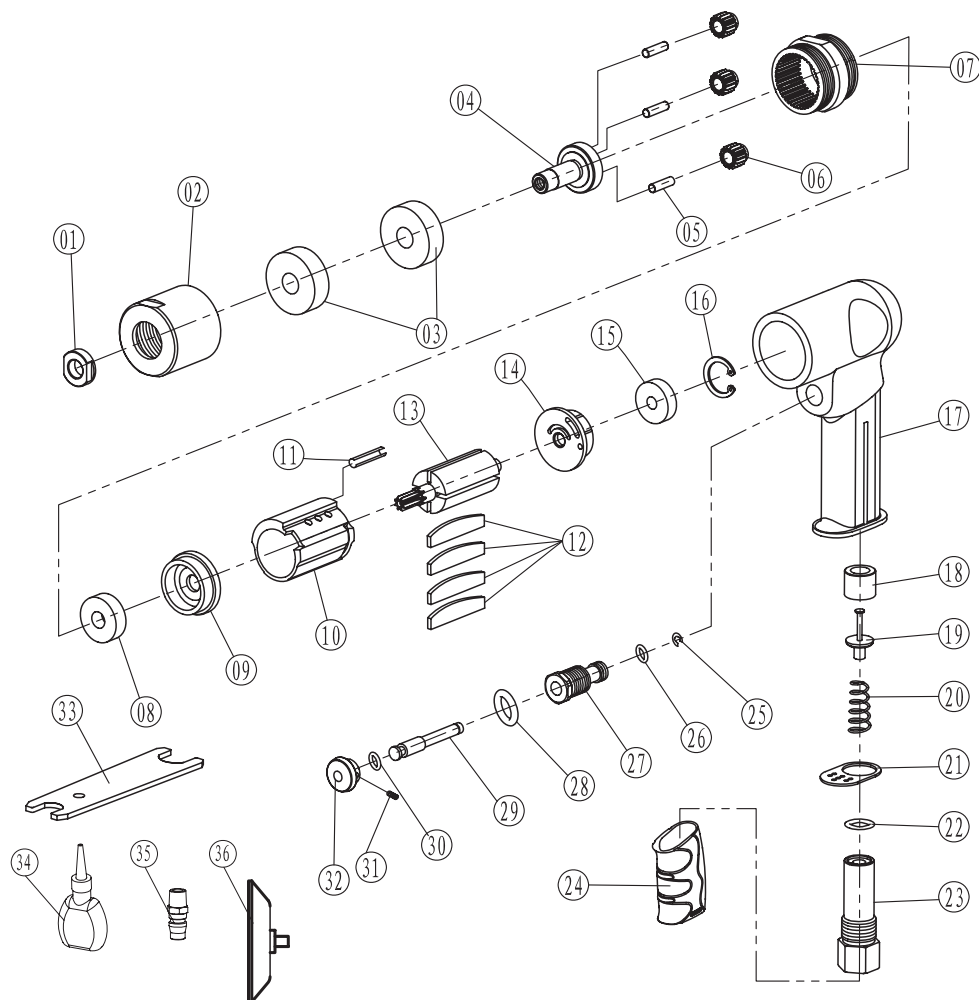

MINI POLITRIZ ANGULAR 3" PISTOLA (3.000rpm)

Item	Código	Descrição	Item	Código	Descrição
1	07 51 1115 01	PORCA DE AJUSTE	20	07 51 1115 20	MOLA DA VALVULA
2	07 51 1115 02	PORCA DE FIXAÇÃO	21	07 51 1115 21	DEFLETOR DE EXAUSTÃO
3	07 51 1115 03	ROLAMENTO 6200ZZ	22	07 51 1115 22	O-RING 10.6x1.8
4	07 51 1115 04	EIXO DE TRABALHO	23	07 51 1115 23	ENTRADA DE AR
5	07 51 1115 05	PINO DO EIXO	24	07 51 1115 24	CAPA EMBORRACHADA
6	07 51 1115 06	ENGRENAGEM DO EIXO	25	07 51 1115 25	ARRUELA
7	07 51 1115 07	ANEL DA ENGRENAGEM	26	07 51 1115 26	O-RING 6x1.5
8	07 51 1115 08	ROLAMENTO 608ZZ	27	07 51 1115 27	GUIA DA VALVULA
9	07 51 1115 09	PLACA FRONTAL	28	07 51 1115 28	O-RING 9x2
10	07 51 1115 10	CILINDRO	29	07 51 1115 29	PINO DA VALVULA
11	07 51 1115 11	PINO ELÁSTICO 1.5x7	30	07 51 1115 30	O-RING 3.5x1.5
12	07 51 1115 12	LAMINAS DO ROTOR	31	07 51 1115 31	PARAFUSO M3x4
13	07 51 1115 13	ROTOR	32	07 51 1115 32	GATILHO
14	07 51 1115 14	PLACA TRASEIRA	33		CHAVE ALLEN
15	07 51 1115 15	ROLAMENTO 626ZZ	34		ÓLEO
16	07 51 1115 16	ARRUELA	35		NIPPLE
17	07 51 1115 17	CARCAÇA	36		DISCO DE LIXAMENTO
18	07 51 1115 18	ASSENTO DE VALVULA			
19	07 51 1115 19	VALVULA BORBOLETA			