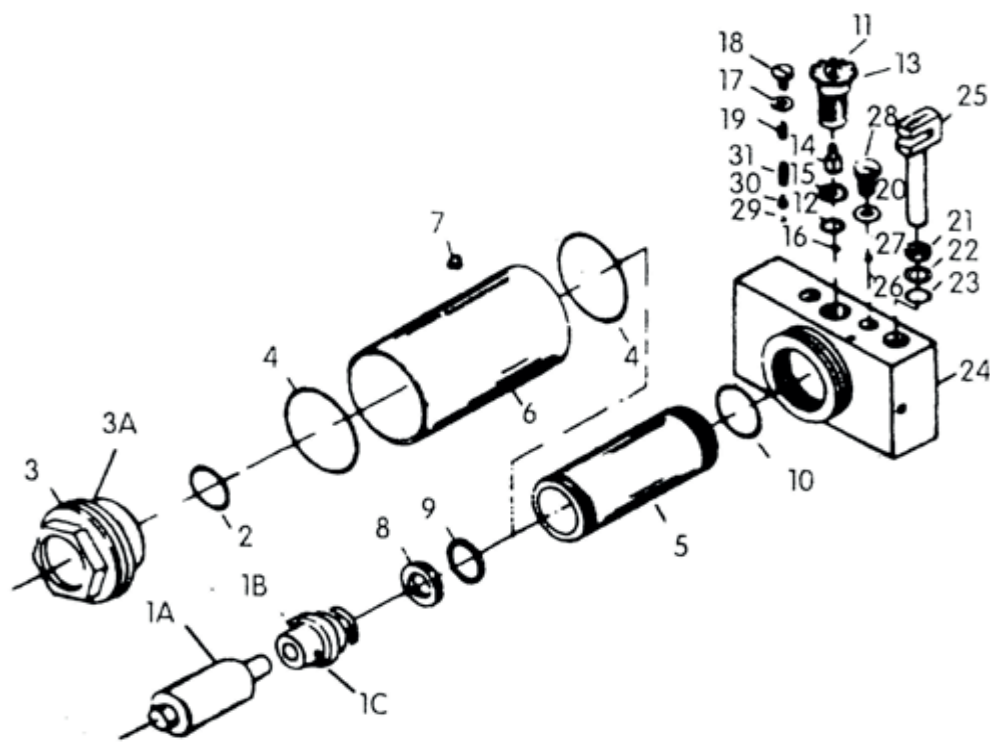

Nº	Código	Descrição	Nº	Código	Descrição
1A	0740203039	PINO DA VALVULA - SGT 2030	16	0740203056	ESFERA - SGT 2030
1B	0740203040	VALVULA - SGT 2030	17	0740203057	ANEL DE VEDACAO (PC 16) - SGT 2030
1C	0740203041	PINO DA VALVULA (PC 1C) - SGT 2030	18	0740203058	PARAFUSO (PC 18) - SGT 2030
2	0740203042	O-RING (PC 02) - SGT 2030	19	0740203059	PARAFUSO DA VALVULA (PC 19) - SGT 2030
3	0740203043	TAMPA DE FECHAMENTO - SGT 2030	20	0740203060	ARRUELA - SGT 2030
4	0740203044	O-RING (PC 04) - SGT 2030	21	0740203061	FELTRO - SGT 2030
5	0740203045	CILINDRO - SGT 2030	22	0740203062	ANEL DE VEDACAO (PC 22) - SGT 2030
6	0740203046	RESERVATORIO - SGT 2030	23	0740203063	O-RING (PC 23) - SGT 2030
7	0740203047	BUJAO DE OLEO (PC 07) - SGT 2030	24	0740203064	CARCACA DO HIDRAULICO - SGT 2030
8	0740203048	O-RING (PC 08) - SGT 2030	25	0740203065	PINO (PC 25) - SGT 2030
9	0740203049	O-RING (PC 09) - SGT 2030	26	0740203066	ESFERA (PC 26) - SGT 2030
10	0740203050	O-RING (PC 10) - SGT 2030	27	0740203067	ESFERA (PC 27) - SGT 2030
11	0740203051	PARAFUSO (PC 11) - SGT 2030	28	0740203068	PARAFUSO (PC 28) - SGT 2030
12	0740203052	O-RING (PC 12) - SGT 2030	29	0740203069	ESFERA (PC 29) - SGT 2030
13	0740203053	VALVULA (PC 13) - SGT 2030	30	0740203070	PINO (PC 30) - SGT 2030
14	0740203054	ATUADOR - SGT 2030	31	0740203071	MOLA (PC 31) - SGT 2030
15	0740203055	SUPORTE DE FIXACAO - SGT 2030			