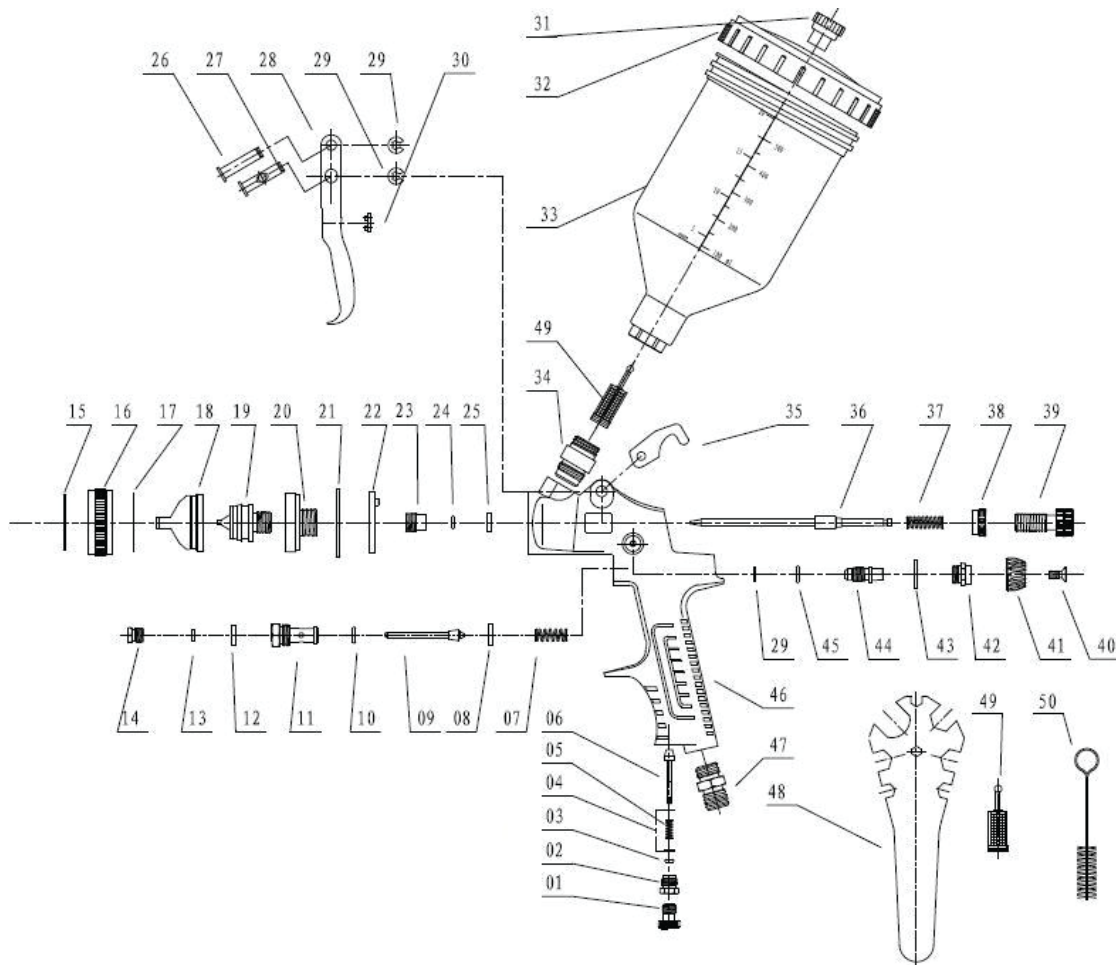

PISTOLA PINTURA 1.4 HVLP GRAVIDADE 600ml

Item	Código	Descrição
1	07 51 3011 01	Valvula De Controle de Ar
2	07 51 3011 02	Assento do Botão
3	07 51 3011 03	O-ring 2.5 x 2.1
4	07 51 3011 04	Arruela (x2)
5	07 51 3011 05	Mola da Válvula de Ar
6	07 51 3011 06	Válvula da Entrada de Ar
7	07 51 3011 07	Mola do Gatilho
8	07 51 3011 08	Junta
9	07 51 3011 09	Haste do Gatilho
10	07 51 3011 10	O-ring 8.5 x 1.2
11	07 51 3011 11	Assento de Gatilho
12	07 51 3011 12	Arruela
13	07 51 3011 13	Arruela
14	07 51 3011 14	Parafuso Direcional
15/16/17 18/19/36	07 61 0930 11	Kit Bico/capa/agulha Para a SGT-3011
20	07 51 3011 20	Junta do Bocal
21	07 51 3011 21	Entrada do Bocal
22	07 51 3011 22	Arruela Articulada
23	07 51 3011 23	Parafuso de Direção
24	07 51 3011 24	O-ring 3.2 x 1.9
25	07 51 3011 25	Arruela Articulada
26	07 51 3011 26	Pino 1 do Gatilho

Item	Código	Descrição
27	07 51 3011 27	Pino 2 do Gatilho
28	07 51 3011 28	Gatilho
29	07 51 3011 29	Anel Elastico 3 Dentes (x3)
30	07 51 3011 30	Arruela de Gatilho
31/32/33	07 52 3011 42	Caneca 600ml
34	07 51 3011 34	Conector
35	07 51 3011 35	Gancho
37	07 51 3011 37	Mola da Agulha
38	07 51 3011 38	Assento do Botão
39	07 51 3011 39	Botão Ajuste
40	07 51 3011 40	Parafuso Phillips
41	07 51 3011 41	Botão Ajuste
42	07 51 3011 42	Botão de Ajuste Padrão
43	07 51 3011 43	Arruela
44	07 51 3011 44	Parafuso de Ajuste Padrão
45	07 51 3011 45	O-ring 6 x 2
46	07 51 3011 46	Carcaça
47	07 51 3011 47	Entrada de Ar
48	07 51 3011 48	Chave Inglesa
49	07 51 3011 49	Filtro (x2)
50	07 51 3011 50	Bucha de Limpeza