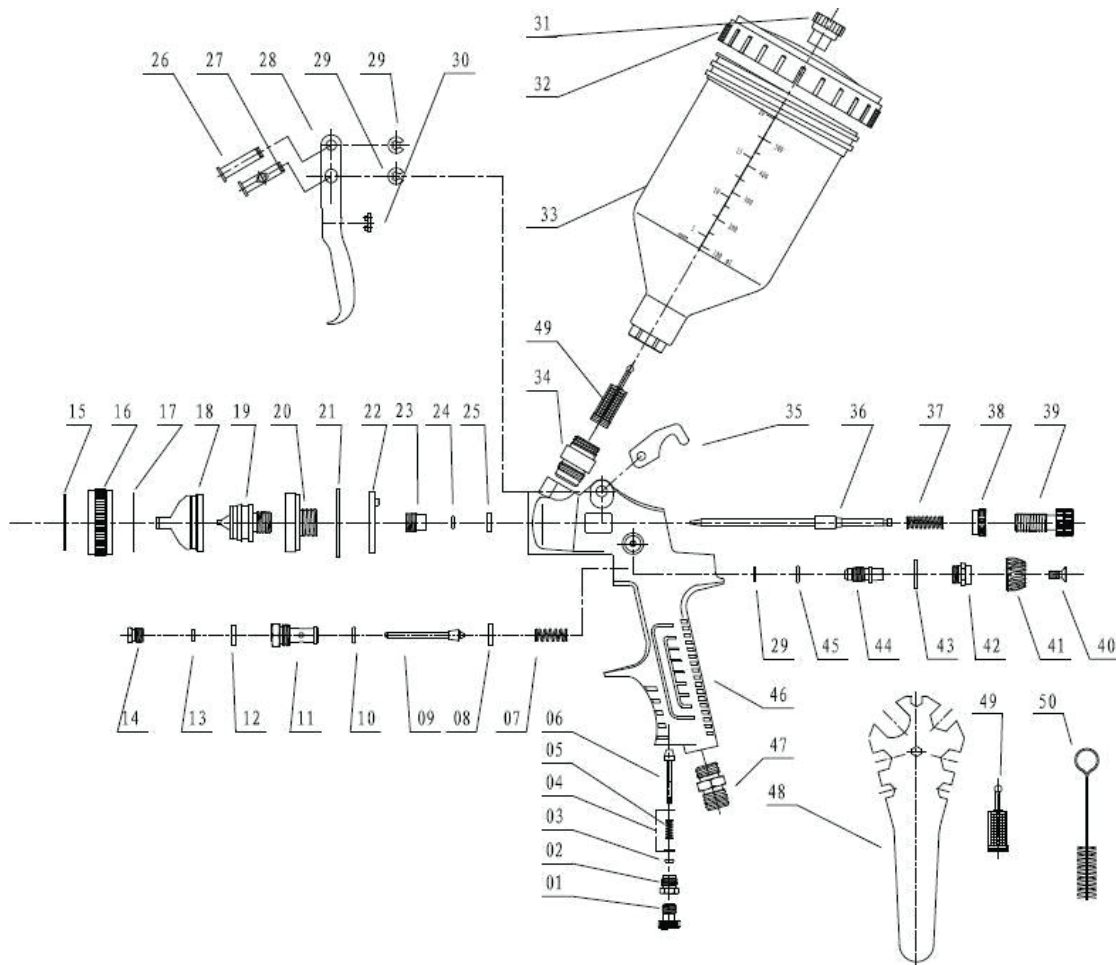

PISTOLA PINTURA 1.8 HVLP GRAVIDADE 600ml

Item	Código	Descrição
1	07 51 3011 01	Valvula De Controle de Ar
2	07 51 3011 02	Assento do Botão
3	07 51 3011 03	O-ring 2.5 x 2.1
4	07 51 3011 04	Arruela (x2)
5	07 51 3011 05	Mola da Válvula de Ar
6	07 51 3011 06	Válvula da Entrada de Ar
7	07 51 3011 07	Mola do Gatilho
8	07 51 3011 08	Junta
9	07 51 3011 09	Haste do Gatilho
10	07 51 3011 10	O-ring 8.5 x 1.2
11	07 51 3011 11	Assento de Gatilho
12	07 51 3011 12	Arruela
13	07 51 3011 13	Arruela
14	07 51 3011 14	Parafuso Direcional
15/16/17 18/19/36	07 61 0930 12	Kit Bico/capa/agulha Para A SGT-3012
20	07 51 3011 20	Junta do Bocal
21	07 51 3011 21	Entrada do Bocal
22	07 51 3011 22	Arruela Articulada
23	07 51 3011 23	Parafuso de Direção
24	07 51 3011 24	O-ring 3.2 x 1.9
25	07 51 3011 25	Arruela Articulada
26	07 51 3011 26	Pino 1 do Gatilho

Item	Código	Descrição
27	07 51 3011 27	Pino 2 do Gatilho
28	07 51 3011 28	Gatilho
29	07 51 3011 29	Anel Elastico 3 Dentes (x3)
30	07 51 3011 30	Arruela de Gatilho
31/32/33	07 52 3011 42	Caneca 600ml
34	07 51 3011 34	Conector
35	07 51 3011 35	Gancho
37	07 51 3011 37	Mola da Agulha
38	07 51 3011 38	Assento do Botão
39	07 51 3011 39	Botão Ajuste
40	07 51 3011 40	Parafuso Phillips
41	07 51 3011 41	Botão Ajuste
42	07 51 3011 42	Botão de Ajuste Padrão
43	07 51 3011 43	Arruela
44	07 51 3011 44	Parafuso de Ajuste Padrão
45	07 51 3011 45	O-ring 6 x 2
46	07 51 3011 46	Carcaça
47	07 51 3011 47	Entrada de Ar
48	07 51 3011 48	Chave Inglesa
49	07 51 3011 49	Filtro (x2)
50	07 51 3011 50	Bucha de Limpeza