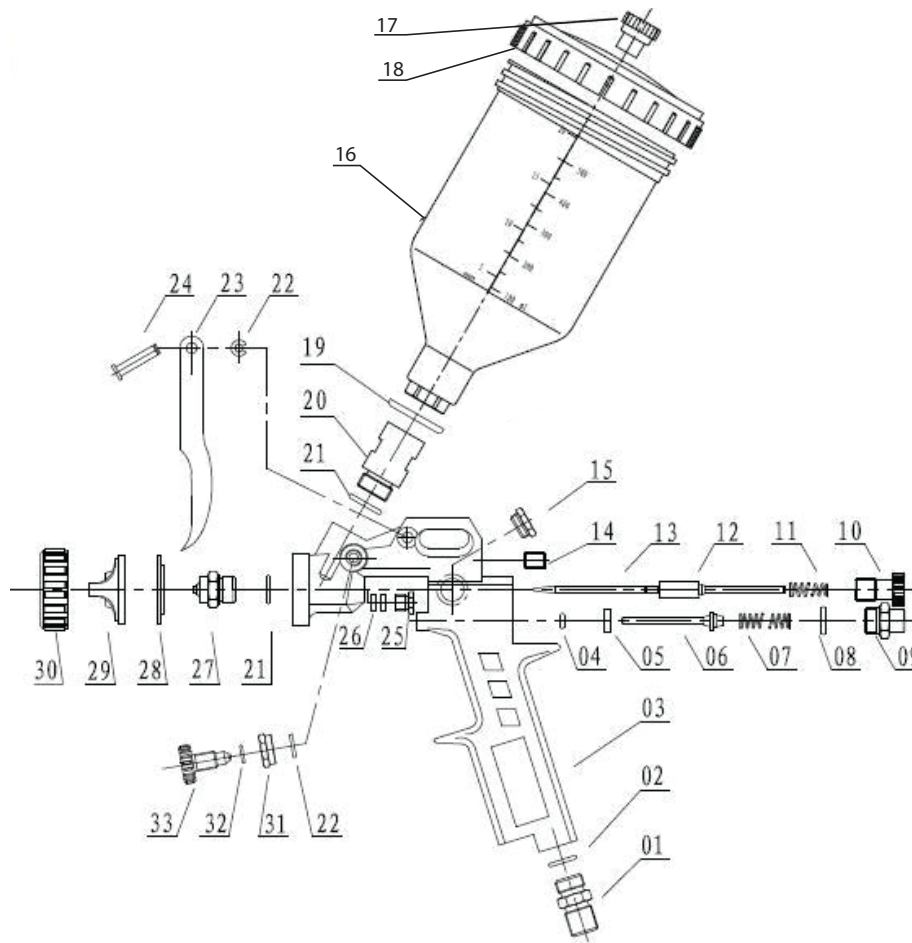

PISTOLA PINTURA 1.5 GRAVIDADE 600ml

Item	Código	Descrição
1	07 51 3013 01	Conector de Ar
2	07 51 3013 02	O-ring 7 x 1.5
3	07 51 3013 03	Carcaça
4	07 51 3013 04	O-ring 3.3 x 2.3
5	07 51 3013 05	Arruela Retangular
6	07 51 3013 06	Valvula
7	07 51 3013 07	Mola da Valvula
8	07 51 3013 08	O-ring 10.7 x 1.2
9	07 51 3013 09	Assento da Valvula
10	07 51 3013 10	Botão de Ajuste
11	07 51 3013 11	Mola da Agulha
12/13/27 28/29/30	07 61 0930 13	Kit Bico/capa/agulha Para a SGT-3013
14	07 51 3013 14	Parafuso de Vedação

Item	Código	Descrição
15	07 51 3013 15	Botão de Vedação
16/17/18	07 52 3011 42	Caneca 600ml
19	07 51 3013 19	Junta
20	07 51 3013 20	Conector
21	07 51 3013 21	O-ring 9 x 1.8 (x2)
22	07 51 3013 22	Anel Elástico 3 Dentes (x2)
23	07 51 3013 23	Gatilho
24	07 51 3013 24	Pino do Gatilho
29	07 51 3013 25	Guia da Agulha
30	07 51 3013 26	Arruela (x2)
31	07 51 3013 31	Assento do Botão de Ajuste
32	07 51 3013 32	O-ring 4.5 x 1.8 (x3)
33	07 51 3013 33	Botão de Ajuste