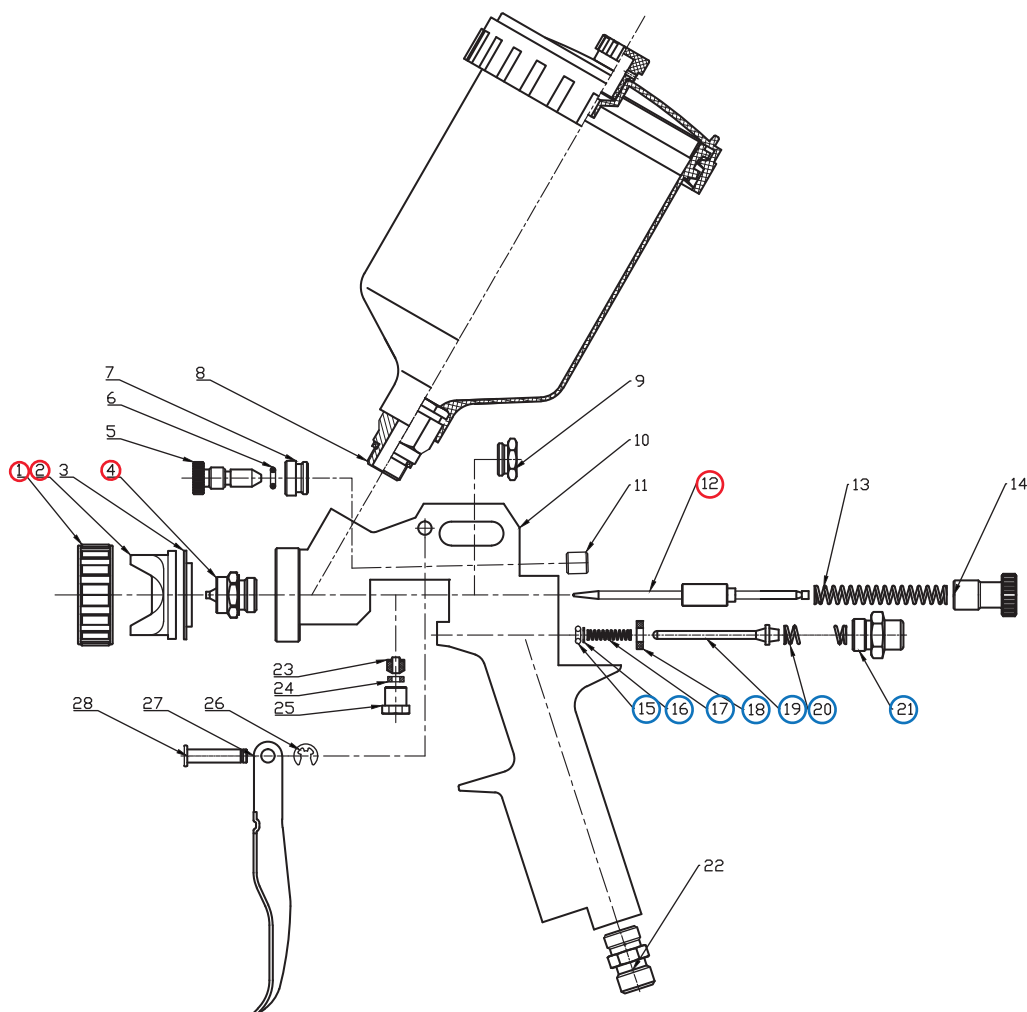

PISTOLA PINTURA 1.5 GRAVIDADE

| ITEM | CÓDIGO | DESCRIÇÃO | QTD. |
|------------|---------------|------------------------|------|
| 1,2,4 e 12 | 07 61 0930 13 | KIT BICO CAPA AGULHA | 1 |
| 3 | 07 51 3013 42 | ATOMIZADOR | 1 |
| 5 | 07 51 3013 44 | PARAFUSO DE AJUSTE | 1 |
| 6 | 07 51 3013 45 | O-RING | 1 |
| 7 | 07 51 3013 46 | ASSENTO DO PARAFUSO DE | 1 |
| 8 | 07 52 3013 11 | CONECTOR DO COPO | 1 |
| 9 | 07 51 3013 48 | BOTÃO DE VEDAÇÃO | 1 |
| 10 | 07 51 3013 49 | CARÇAÇA | 1 |
| 11 | 07 51 3013 50 | VEDAÇÃO | 1 |
| 13 | 07 51 3013 52 | MOLA | 1 |
| 14 | 07 51 3013 53 | BOTÃO DE AJUSTE | 1 |
| 15 à 21 | 07 51 3013 54 | KIT DO GATILHO | 1 |
| 22 | 07 51 3013 61 | ENTRADA DE AR | 1 |
| 23 | 07 51 3013 62 | VEDAÇÃO | 1 |
| 24 | 07 51 3013 63 | VEDAÇÃO | 1 |
| 25 | 07 51 3013 64 | BOTÃO DE AJUSTE | 1 |
| 26 | 07 51 3013 65 | ANEL TRAVA | 1 |
| 27 | 07 51 3013 66 | GATILHO | 1 |
| 28 | 07 51 3013 67 | PINO DO GATILHO | 1 |
| | | | |
| | | | |
| | | | |