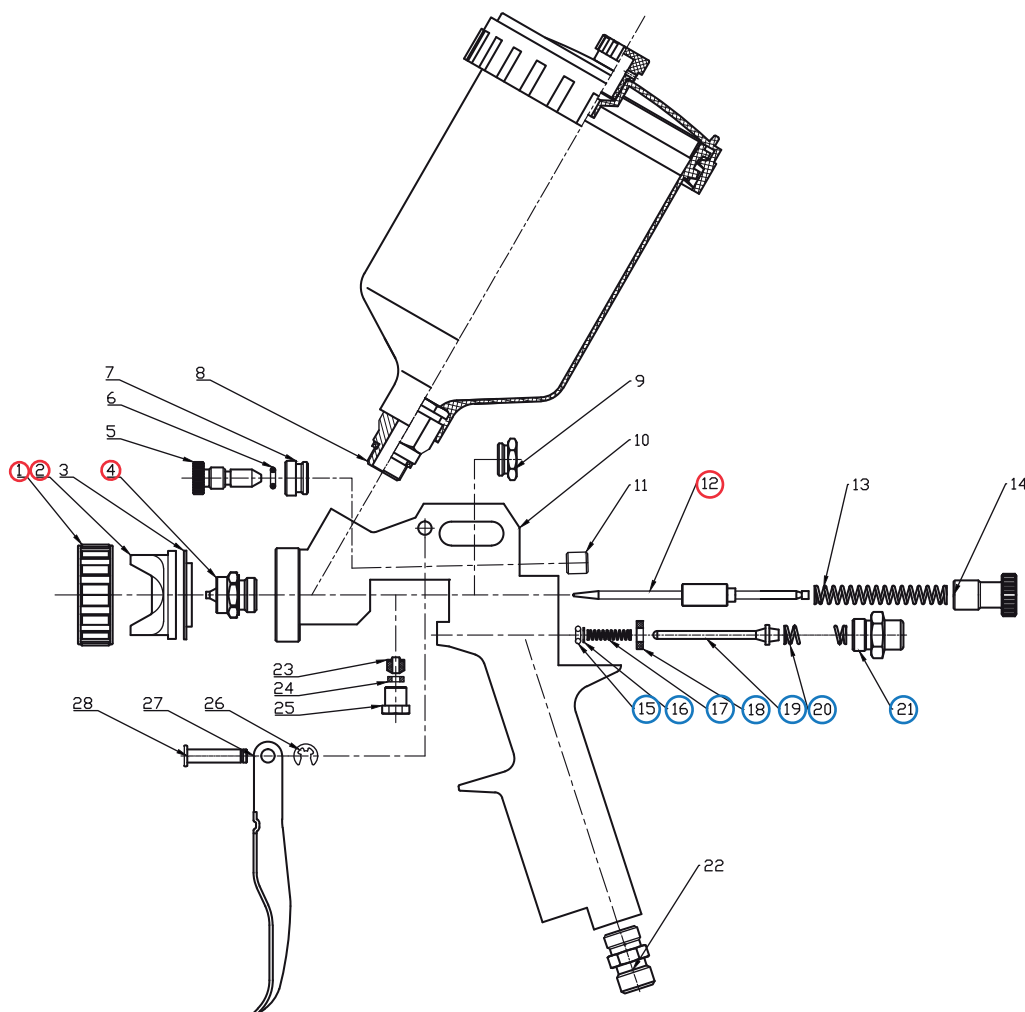

PISTOLA DE PINTURA 1.5 GRAVIDADE - 600ML

ITEM	CÓDIGO	DESCRIÇÃO	QTD.
1,2,4 e 12	07 61 0930 13	KIT BICO CAPA AGULHA	1
3	07 51 3013 42	ATOMIZADOR	1
5	07 51 3013 44	PARAFUSO DE AJUSTE	1
6	07 51 3013 45	O-RING	1
7	07 51 3013 46	ASSENTO DO PARAFUSO DE	1
8	07 52 3013 11	CONECTOR DO COPO	1
9	07 51 3013 48	BOTÃO DE VEDAÇÃO	1
10	07 51 3013 49	CARÇAÇA	1
11	07 51 3013 50	VEDAÇÃO	1
13	07 51 3013 52	MOLA	1
14	07 51 3013 53	BOTÃO DE AJUSTE	1
15 à 21	07 51 3013 54	KIT DO GATILHO	1
22	07 51 3013 61	ENTRADA DE AR	1
23	07 51 3013 62	VEDAÇÃO	1
24	07 51 3013 63	VEDAÇÃO	1
25	07 51 3013 64	BOTÃO DE AJUSTE	1
26	07 51 3013 65	ANEL TRAVA	1
27	07 51 3013 66	GATILHO	1
28	07 51 3013 67	PINO DO GATILHO	1