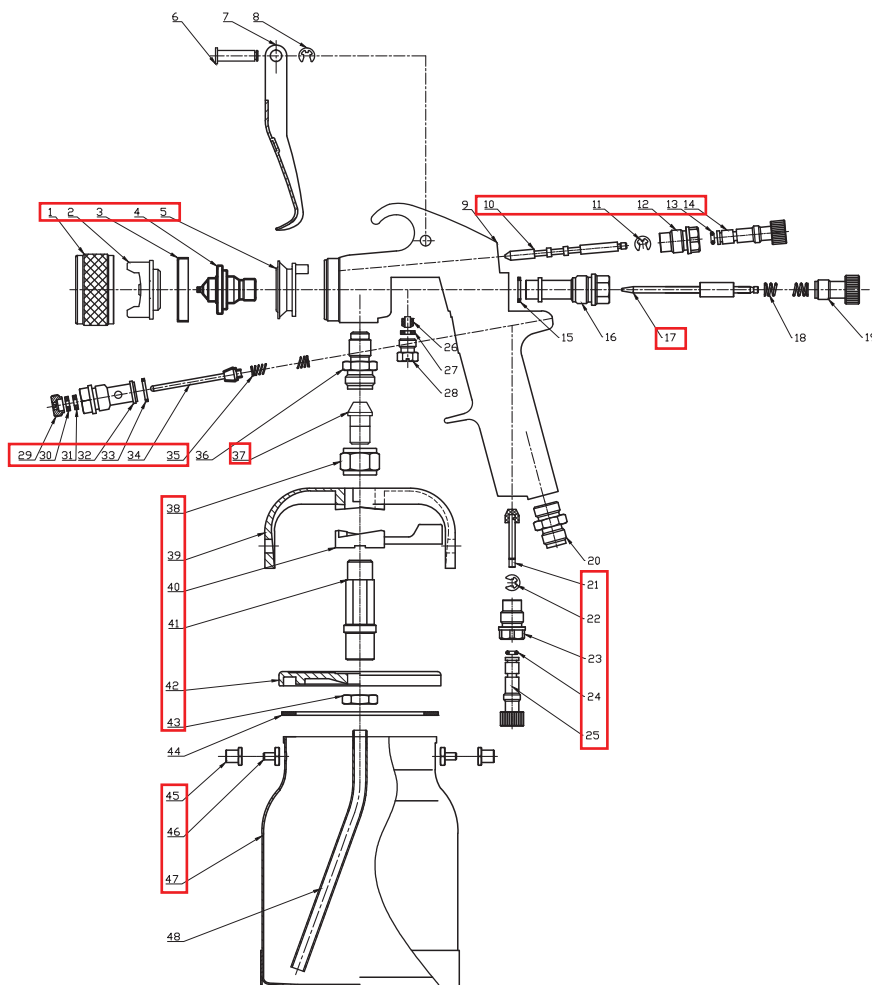

SGT-3201 - PISTOLA DE PINTURA CP-10-1.0MM - TANQUE
SGT-3202 - PISTOLA DE PINTURA CP-10-1.8MM - TANQUE
SGT-3203 - PISTOLA DE PINTURA CP-10-1.8MM - CANECA

Nº	Código	Descrição
1 à 5 e 17	0751320301	KIT BICO/CAPA/AGULHA
5	0751320305	ATOMIZADOR
6	0751320306	PRISIONEIRO DO GATILHO
7	0751320307	GATILHO
8	0751320308	ANEL TRAVA
9	0751320309	CARÇAÇA
10 à 14	0751320310	KIT AGULHA DO LEQUE
15	0751320315	VEDACAO
16	0751320316	BUCHA
18	0751320318	MOLA DA AGULHA
19	0751320319	BOTÃO DE AJUSTE
20	0751320320	NIPPLE DA ENTRADA DE AR
21 à 25	0751320321	KIT AGULHA DE AJUSTE DE AR
26	0751320326	VEDAÇÃO
27	0751320327	O' RING (PC27)
28	0751320328	BOTÃO
29 à 35	0751320329	KIT VALVULA DO GATILHO
36	0751320336	CONECTOR DA CANECA
37 à 43	0751320337	KIT TAMPA DA CANECA
44	0751320344	VEDACAO DA CANECA
45 à 47	0751320345	CANECA COM TRAVA
48	0751320348	TUBO DE FLUIDO
49	0751320349	KIT BICO/CAPA/AGULHA 10
50	0751320350	KIT BICO/CAPA/AGULHA 18