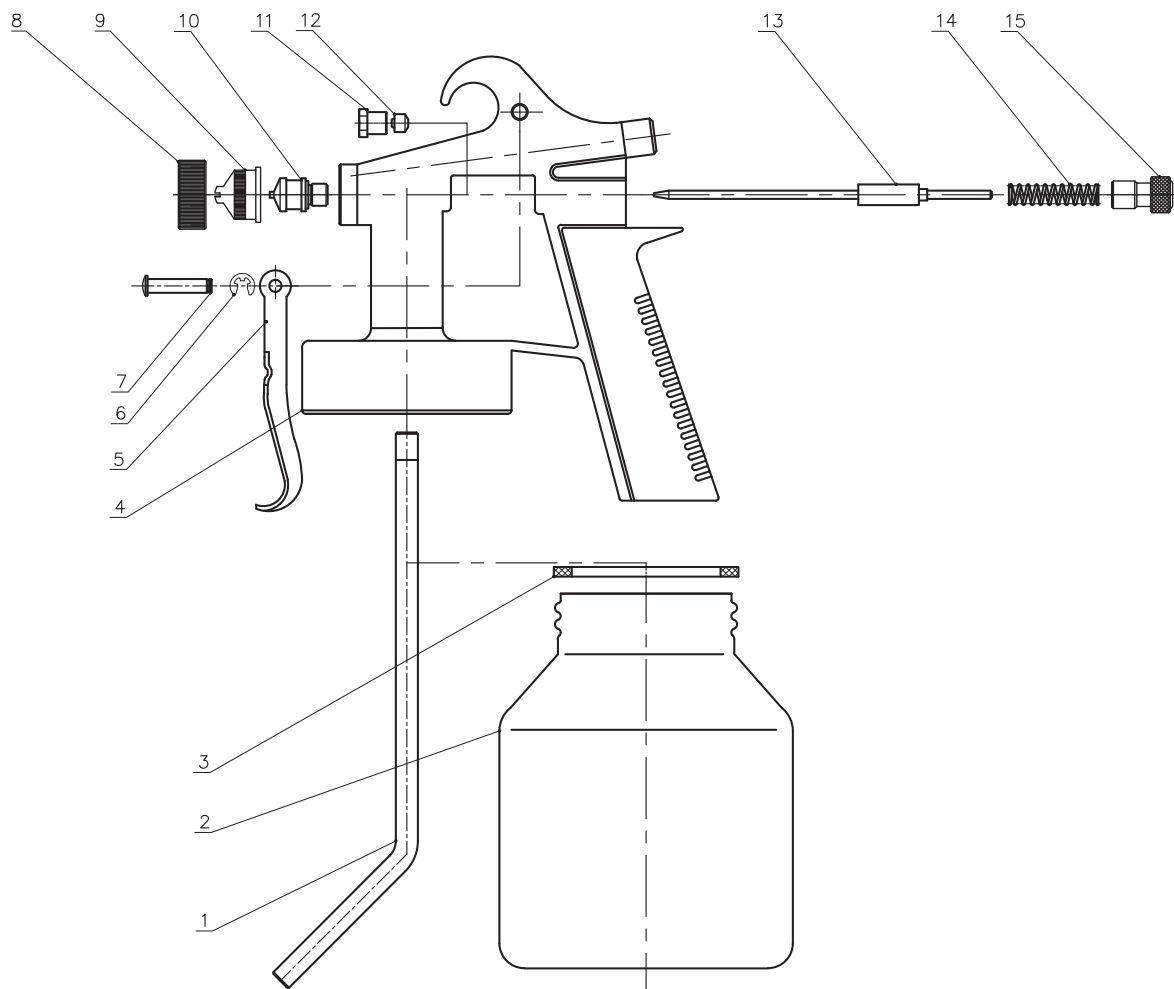

PISTOLA DE PINTURA 1.3 SUÇÇÃO - AR DIRETO

Item	Código	Descrição	
1	07 51 3210 25	Tubo de Sucção	
2	07 51 3210 26	Caneca	
3	07 51 3210 27	Vedação	
4	07 51 3210 28	Carcaça	
5	07 51 3210 29	Gatilho	
6	07 51 3210 30	Anel Elástico	
7	07 51 3210 31	Pino do Gatilho	
8	07 51 3210 32	Tampa Roscada do Bico	
9	07 51 3210 33	Capa do Bico	
10	07 51 3210 34	Bico da Pistola	
11	07 51 3210 35	Parafuso de Vedação	
12	07 51 3210 36	Arruela	
13	07 51 3210 37	Agulha	
14	07 51 3210 38	Mola da Agulha	
15	07 51 3210 39	Botão de Ajuste	