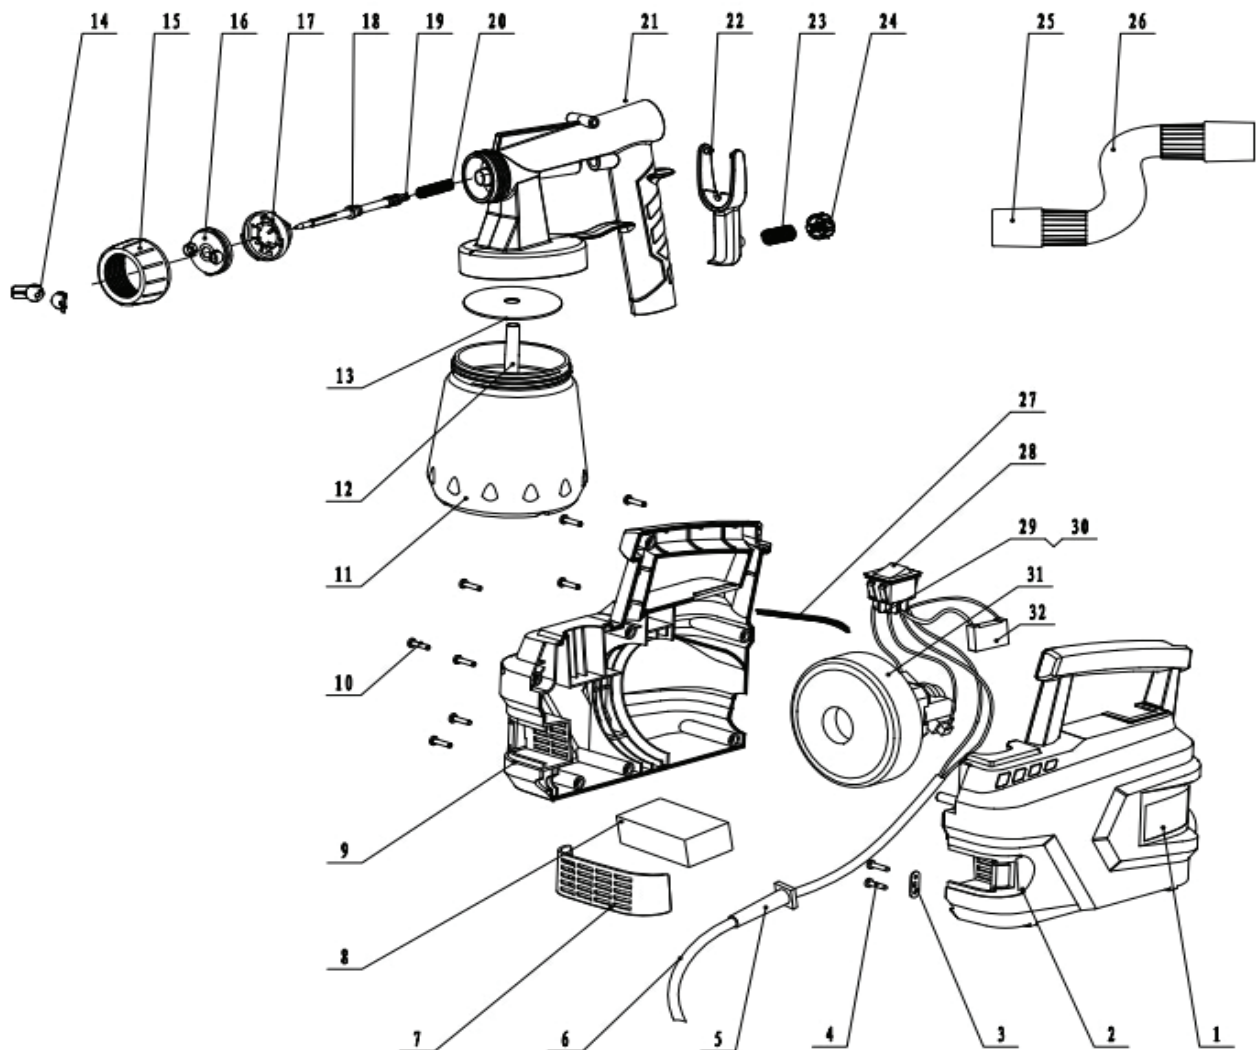

PISTOLA PULVERIZADORA P/ PINTURA 500W 110/220V

1

Número	Código	Descrição
1-9	0754605101	KIT CARÇAÇA
2	0754605102	BASE DO FILTRO DE AR
3	0754605103	FIXADOR DO CABO DE ENERGIA
4	0754605104	PARAFUSO ST3X14 (2und)
5-6	0754605105	CABO DE ENERGIA
7	0754605107	PROTETOR DO FILTRO
8	0754605108	FILTRO DE AR
10	0754605110	PARAFUSO ST3.5X16 (8und)
11	0754605111	COPO 700ML
12	0754605112	TUBO DE SUÇÃO
13	0754605113	VEDAÇÃO DO COPO
14	0754605114	AJUSTE DE LEQUE
15-16-17-18-19	0754605115	KIT BICO CAPA AGULHA
20	0754605120	MOLA DA AGULHA

Número	Código	Descrição
21	0754605121	CARÇAÇA DA PISTOLA
22	0754605122	GATILHO
23	0754605123	MOLA DO GATILHO
24	0754605124	PORCA DE FIXAÇÃO
25	0754605125	CONECTOR DA MANGUEIRA
26	0754605126	MANGUEIRA
27	0754605127	DEFLETOR
28-29-30	0754605128	KIT DO INTERRUPTOR
31	0754605131	MOTOR 110V
31	0754605132	MOTOR 220V
32	0754605133	CAPACITOR
Não há capacitor no modelo de 127V		