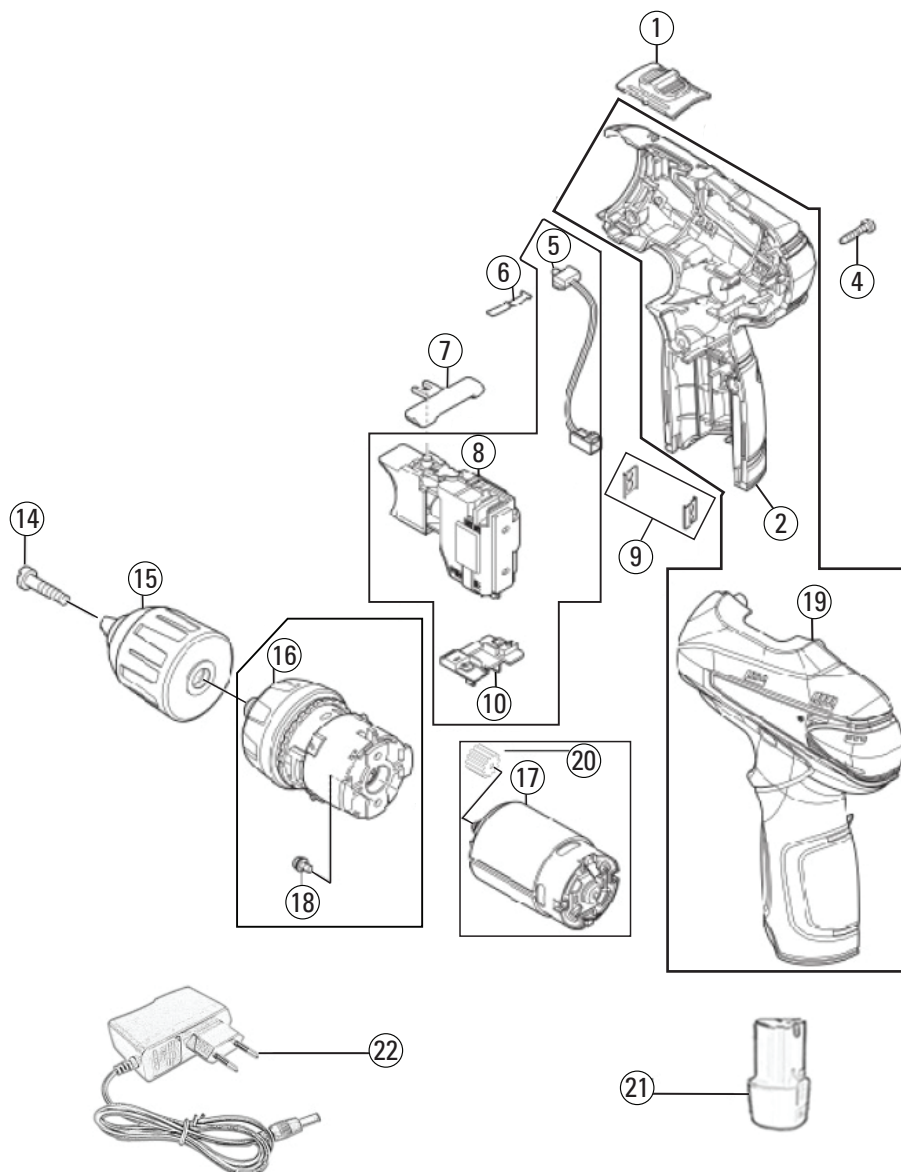

# SGT-7102 - PRO

## KIT PARAFUSADEIRA E FURADEIRA DE IMPACTO A BATERIA 3/8" - 10MM

Nº	Código	Descrição	Qtde. p/maq.
1	0757710101	SELETOR DE VELOCIDADE - SGT-7101/7102	1
2 e 19	0757710102	KIT CARCACA - SGT-7101/7102	1
4	0757710104	PARAFUSO - SGT-7101/7102	1
5, 8 e 10	0757710105	KIT GATILHO - SGT-7101/7102	1
6	0757710106	MOLA DE TORCAO - SGT-7101/7102	1
7	0757710107	SELETOR DE SENTIDO - SGT-7101/7102	1
9	0757710109	CHAPA GUIA - SGT-7101/7102	2
14	0757710114	PARAFUSO DO MANDRIL - SGT-7101/7102	1
15	0757710115	MANDRIL - SGT-7101/7102	1
16 e 18	07577101161	KIT SISTEMA DE IMPACTO - SGT-7102	1
17 e 20	0757710117	MOTOR COM ENGRENAGEM - SGT-7101/7102	1
21	0767710101	BATERIA - SGT-7101/7102	1
22	0767710122	CARREGADOR - SGT-7101/7102	1