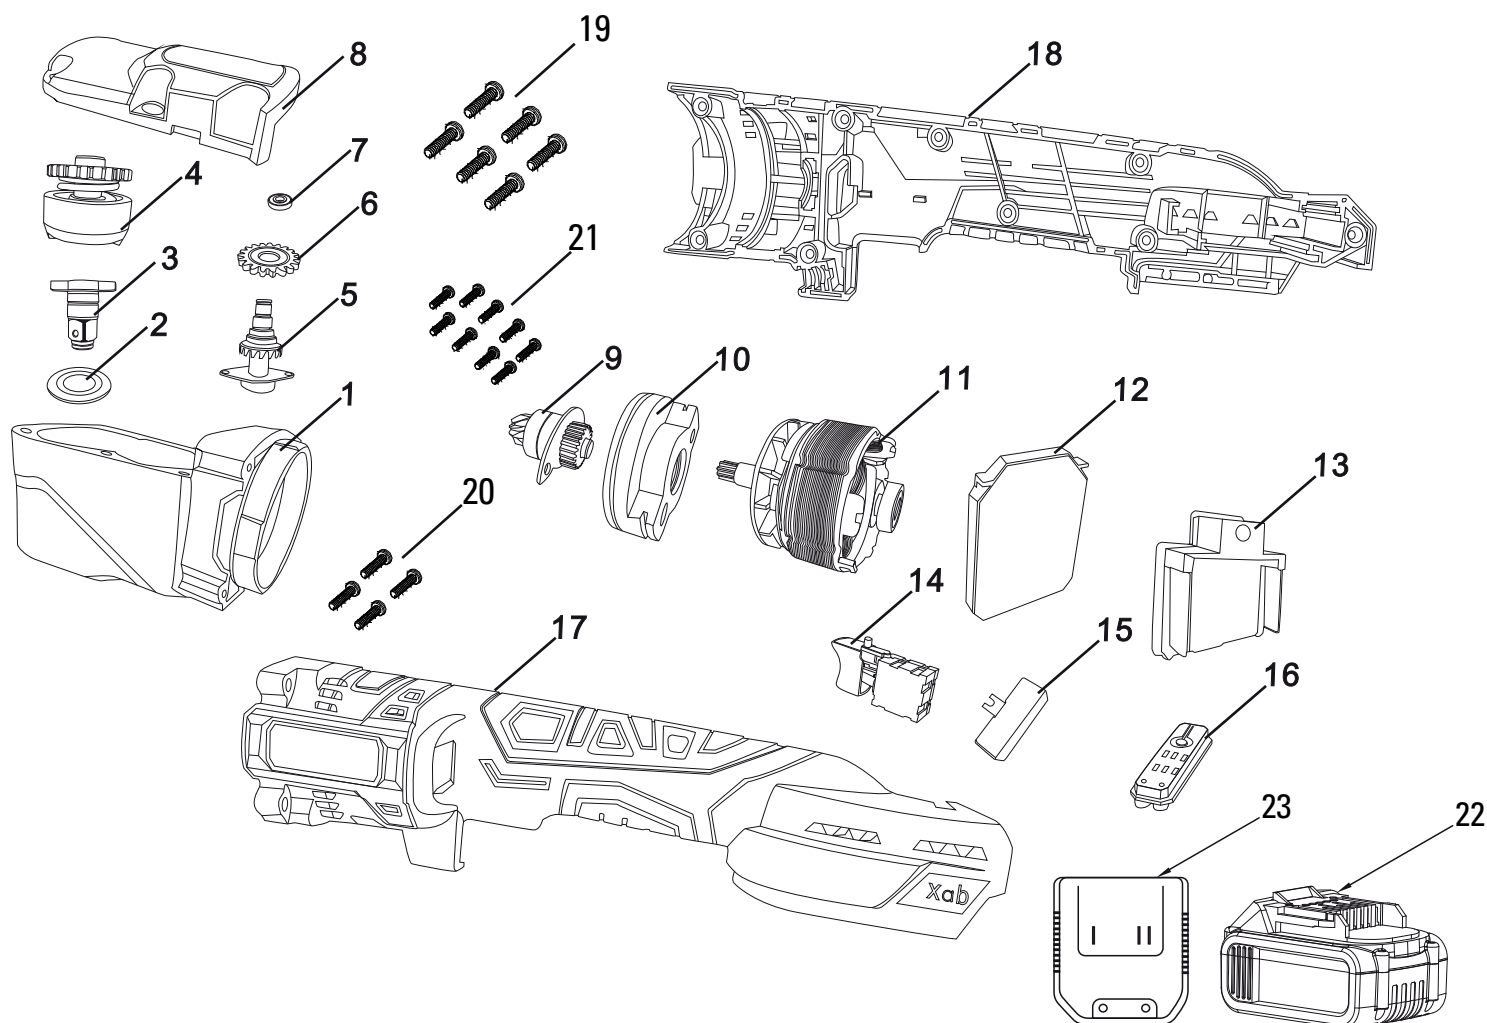

SGT-7520

CHAVE DE IMPACTO ANGULAR 1/2" À BATERIA

400Nm - 21V/4AH - LI-ION - 2 BAT - BRUSHLESS

Nº	Código	Descrição
1	0757752001	CARCACA FRONTAL - SGT-7520
2	0757752002	ARRUELA - SGT-7520
3	0757752003	BIGORNA - SGT-7520
4	0757752004	CONJUNTO DE IMPACTO - SGT-7520
5	0757752005	EIXO - SGT-7520
6	0757752006	ENGRENAGEM - SGT-7520
7	0757752007	ROLAMENTO - SGT-7520
8	0757752008	TAMPA DA CARCACA FRONTAL - SGT-7520
9	0757752009	CONJUNTO PINHAO - SGT-7520
10	0757752010	SUPORTE DO MOTOR - SGT-7520
11	0757752011	MOTOR - SGT-7520
12	0757752012	PLACA CONTROLADORA - SGT-7520

Nº	Código	Descrição
13	0757752013	PLACA CONECTORA DA BATERIA - SGT-7520
14	0757752014	GATILHO - SGT-7520
15	0757752015	SELETOR DE SENTIDO - SGT-7520
16	0757752016	PAINEL INDICADOR - SGT-7520
17	0757752017	CARCACA ESQUERDA - SGT-7520
18	0757752018	CARCACA DIREITA - SGT-7520
19	0757752019	PARAFUSO DA TAMPA DA CARCACA FRONTAL - SGT-7520
20	0757752020	PARAFUSO DA CARCACA FRONTAL - SGT-7520
21	0757752021	PARAFUSO DA CARCACA - SGT-7520
22	0767750301A	BATERIA - SGT-7520
23	0767750302A	CARREGADOR - SGT-7520