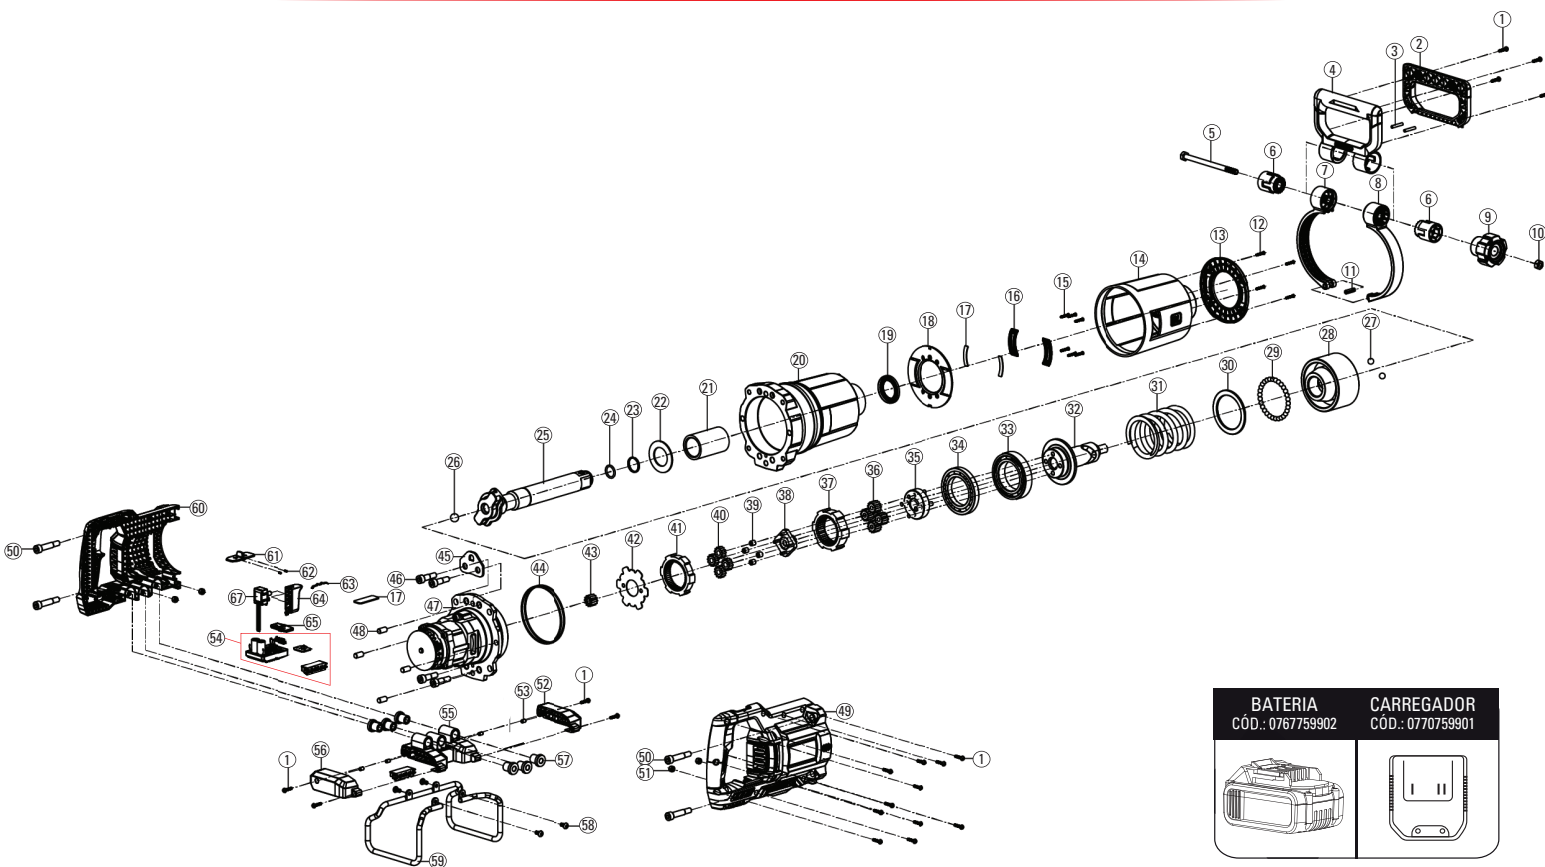

SGT-7521

CHAVE DE IMPACTO À BATERIA 1" LONGA - 3000NM 21V/6AH - LI-ION - 2 BAT - BLACK SERIES - BRUSHLESS

Nº	Código	Descrição	Nº	Código	Descrição
1	0757752101	PARAFUSO (PC.01) - SGT-7521	35	0757752135	EIXO DE TRABALHO (PC.35) - SGT-7521
2	0757752102	CARCACA FRONTAL DO PUNHO - SGT-7521	36	0757752136	ENGRENAGEM (PC.36) - SGT-7521
3	0757752103	PINO DO PUNHO - SGT-7521	37	0757752137	ANEL ENGRENADO (PC.37) - SGT-7521
4	0757752104	CARCACA TRASEIRA DO PUNHO - SGT-7521	38	0757752138	EIXO DE TRABALHO (PC.38) - SGT-7521
5	0757752105	PARAFUSO DA BUCHA DA ALCA DO PUNHO - SGT-7521	39	0757752139	PINO - SGT-7521
6	0757752106	BUCHA DA ALCA DO PUNHO - SGT-7521	40	0757752140	ENGRENAGEM (PC.40) - SGT-7521
7	0757752107	ALCA ESQUERDA DO PUNHO - SGT-7521	41	0757752141	ANEL ENGRENADO (PC.41) - SGT-7521
8	0757752108	ALCA DIREITA DO PUNHO - SGT-7521	42	0757752142	PLACA DA ENGRENAGEM - SGT-7521
9	0757752109	MANIPULO - SGT-7521	43	0757752143	ENGRENAGEM CENTRAL - SGT-7521
10	0757752110	PORCA DO MANIPULO - SGT-7521	44	0757752144	ANEL (PC.44) - SGT-7521
11	0757752111	PINO DA ALCA DO PUNHO - SGT-7521	45	0757752145	PLACA DO PARAFUSO DO MOTOR - SGT-7521
12	0757752112	PARAFUSO (PC.12) - SGT-7521	46	0757752146	PARAFUSO (PC.46) - SGT-7521
13	0757752113	TAMPA DIANTEIRA - SGT-7521	47	0757752147	MOTOR - SGT-7521
14	0757752114	CARCACA DIANTEIRA - SGT-7521	48	0757752148	PARAFUSO (PC.48) - SGT-7521
15	0757752115	PARAFUSO (PC.15) - SGT-7521	49	0757752149	CARCACA TRASEIRA DIREITA - SGT-7521
16	0757752116	TAMPA DO LED - SGT-7521	50	0757752150	PARAFUSO DA CARCACA TRASEIRA - SGT-7521
18	0757752118	FLANGE - SGT-7521	51	0757752151	PARAFUSO DO PUNHO TRASEIRO - SGT-7521
19	0757752119	ANEL (PC.19) - SGT-7521	52	0757752152	ACABAMENTO DA BASE INFERIOR - SGT-7521
20	0757752120	CARCACA DO MARTELO - SGT-7521	53	0757752153	PARAFUSO DA BASE INFERIOR - SGT-7521
21	0757752121	BUCHA (PC.21) - SGT-7521	54	0757752154	PLACA DE CONTROLE DA BATERIA - SGT-7521
22	0757752122	ARRUELA - SGT-7521	55	0757752155	BASE INFERIOR TRASEIRA - SGT-7521
23	0757752123	ANEL DE RETENCAO - SGT-7521	56	0757752156	PROTETOR - SGT-7521
24	0757752124	ORING - SGT-7521	57	0757752157	PARAFUSO (PC.57) - SGT-7521
25	0757752125	BIGORNA - SGT-7521	58	0757752158	PARAFUSO DO PROTETOR DA BATERIA - SGT-7521
26	0757752126	ESFERA (PC.26) - SGT-7521	59	0757752159	PROTETOR DA BATERIA - SGT-7521
27	0757752127	ESFERA (PC.27) - SGT-7521	60	0757752160	CARCACA TRASEIRA ESQUERA - SGT-7521
28	0757752128	CAIXA DE IMPACTO - SGT-7521	61	0757752161	SELETOR DE SENTIDO - SGT-7521
29	0757752129	ESFERA (PC.29) - SGT-7521	62	0757752162	PARAFUSO DO SELETOR - SGT-7521
30	0757752130	ANEL (PC.30) - SGT-7521	63	0757752163	PARAFUSO DO GATILHO - SGT-7521
31	0757752131	MOLA - SGT-7521	64	0757752164	GATILHO - SGT-7521
32	0757752132	EIXO - SGT-7521	65	0757752165	PAINEL INDICADOR - SGT-7521
33	0757752133	ROLAMENTO - SGT-7521	67	0757752167	SUPORTE DO GATILHO - SGT-7521
34	0757752134	BUCHA (PC.34) - SGT-7521			