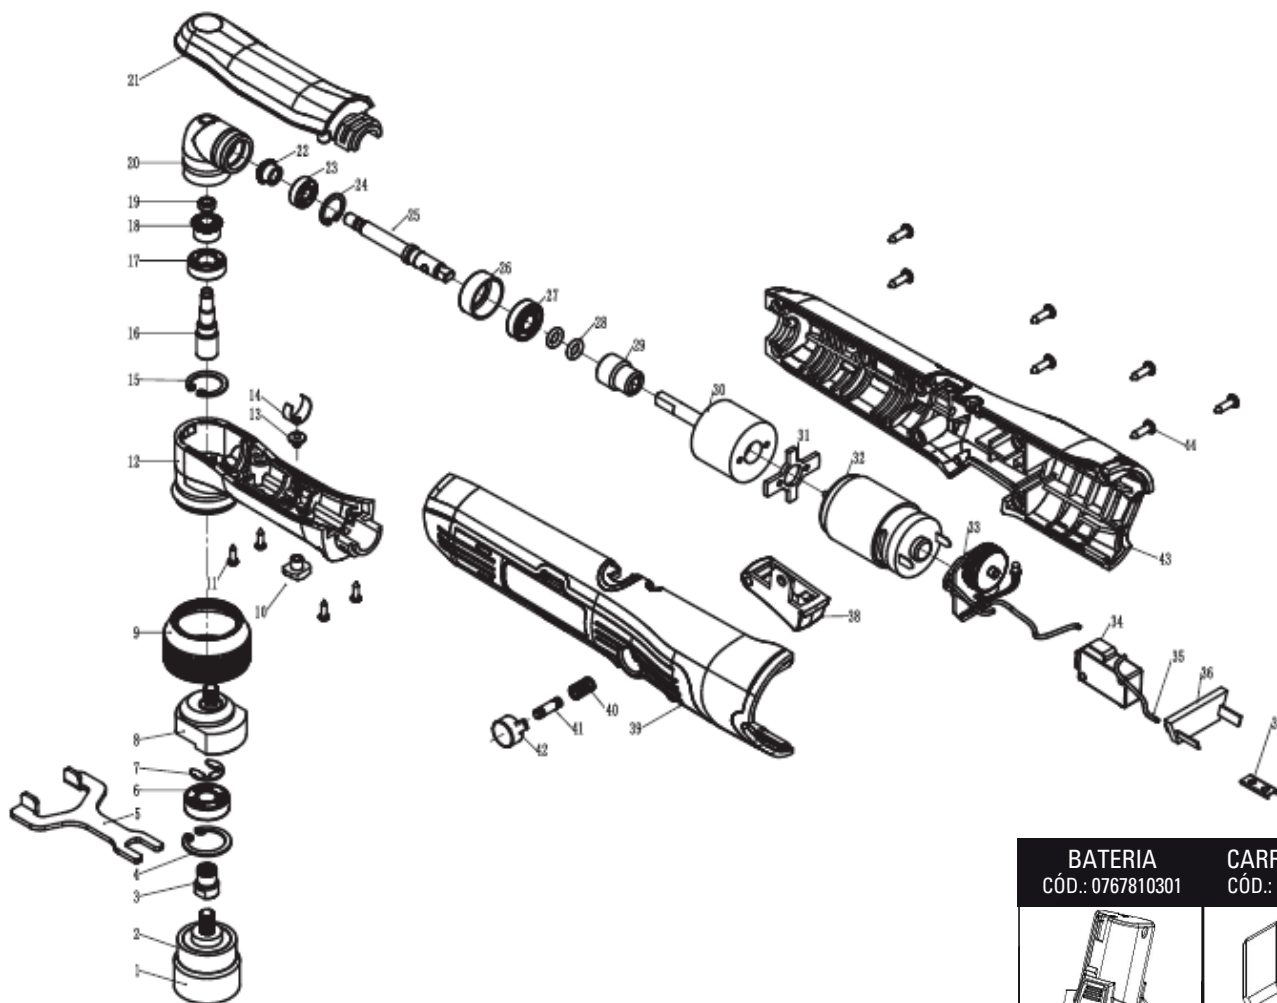

LISTA DE PEÇAS - SGT-8103 - NANO MINI POLITRIZ

Item	Código	Descrição	Qtde.p/maq.
1	0757810345	PINCA - SGT-8103	1
2	0757810346	BUCHA DA CARCACA - SGT-8103	1
3	0757810347	BOTAO DE AUTOBLOQUEIO - SGT-8103	2
4	0757810348	PINO DE AUTOBLOQUEIO - SGT-8103	1
5	0757810349	ANEL DO PINO DE AUTOBLOQUEIO - SGT-8103	1
6	0757810350	EIXO DA ENGRANAGEM - SGT-8103	1
7	0757810351	ROLAMENTO (PC.07) - SGT-8103	1
8	0757810352	ANEL - SGT-8103	1
9	0757810353	ROLAMENTO - SGT-8103	1
10	0757810354	MANGA DE ACOPLAMENTO - SGT-8103	1
11	0757810355	ANEL DE ABSORÇÃO DE CHOQUE - SGT-8103	1
12	0757810356	CARCACA ESQUERDA - SGT-8103	1
13	0757810357	MOTOR - SGT-8103	1
14	0757810358	CARCACA DIREITA - SGT-8103	1
15	0757810359	PARAFUSO - SGT-8103	6
16	0757810360	BOTÃO DE INTERRUPTOR - SGT-8103	1
17	0757810361	CONTROLADOR DE VELOCIDADE - SGT-8103	1
18	0757810362	PINOS DE CONTATO DO CONJUNTO DE BATERIA - SGT-8103	1
19	0757810363	FIVELA DA JUNTA - SGT-8103	1