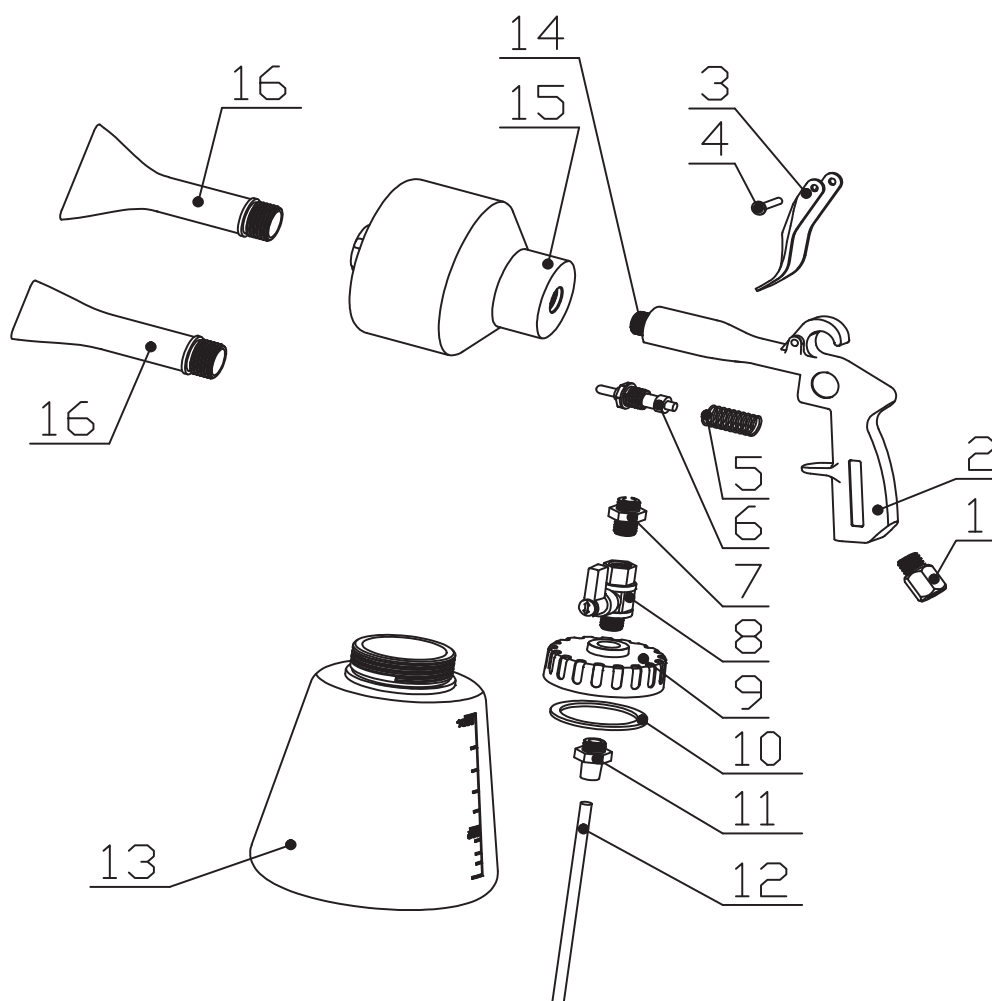

PISTOLA TORNADOR ESPUMA SHAMPOOZEIRA

Item	Código	Descrição	
1	07 51 9916 01	ENTRADA DE AR	
2	07 51 9916 02	CARÇAÇA	
3	07 51 9916 03	GATILHO	
4	07 51 9916 04	PINO DO GATILHO	
5	07 51 9916 05	MOLA	
6	07 51 9916 06	VALVULA	
7	07 51 9916 07	CONECTOR DA VALVULA	
8	07 51 9916 08	VALVULA	
9	07 51 9916 09	TAMPA DO CANECO	
10	07 51 9916 10	VEDAÇÃO DO CANECO	
11	07 51 9916 11	CONECTOR DO PESCADOR	
12	07 51 9916 12	TUBO DE SUCCÃO	
13	07 51 9916 13	CANECO	
14	07 51 9916 14	CONECTOR DO TUBO APLICADOR	
15	07 51 9916 15	SHAMPOOZEIRA	
16	07 51 9916 16	TUBO APLICADOR 1	
17	07 51 9916 17	TUBO APLICADOR 2	